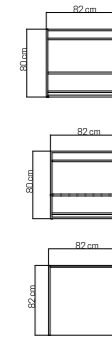

CUBRE / COVER / HOUSSES: **140 pts**

PESO / WEIGHT / POIDS: **4,66 kg.**
PESO CRISTAL / GLASS WEIGHT / POIDS DU VERRE: **5,7 kg.**
VOLUMEN / VOLUME / VOLUME: **0,15 m³**

MEDIDAS / DIMENSIONS / DIMENSIONS (cms)
57x50x51

CUBRE / COVER / HOUSSES: **190 pts**

PESO / WEIGHT / POIDS: **17,28 kg.**
PESO CRISTAL / GLASS WEIGHT / POIDS DU VERRE: **20 kg.**
VOLUMEN / VOLUME / VOLUME: **0,76 m³**

MEDIDAS / DIMENSIONS / DIMENSIONS (cms)
100x100x76

ALUMINIUM
CARBON MATTE

23451
SILLÓN
ARMCHAIR / FAUTEUIL
934 pts (STANDARD CUSHIONS INCLUDED)

994 pts (PREMIUM CUSHIONS INCLUDED)
CUBRE / COVER / HOUSSES: **208 pts**

PESO / WEIGHT / POIDS: 13,72 kg.
COJINES / CUSHIONS / COUSSINS: 7 kg.
VOLUMEN / VOLUME / VOLUME: 0,54 m³

MEDIDAS / DIMENSIONS / DIMENSIONS (cms)
82x82x80

23452
SOFA 2 PLAZAS
LOVESEAT / SOFA 2PL
1515 pts (STANDARD CUSHIONS INCLUDED)

1636 pts (PREMIUM CUSHIONS INCLUDED)
CUBRE / COVER / HOUSSES: **286 pts**

PESO / WEIGHT / POIDS: 24,60 kg.
COJINES / CUSHIONS / COUSSINS: 10,90 kg.
VOLUMEN / VOLUME / VOLUME: 0,97 m³