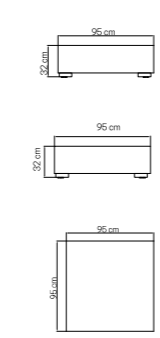

23623
MESA CENTRO
COFFEE TABLE / CHAISE DE TABLE
485 pts (GLASS INCLUDED)

CUBRE / COVER / HOUSSES: **178 pts**

PESO / WEIGHT / POIDS: **15,96 kg.**
CRISTAL / GLASS / VERRE: **18 kg.**
VOLUMEN / VOLUME / VOLUME: **0,29 m³**

MEDIDAS / DIMENSIONS / DIMENSIONS (cms)
95x95x32