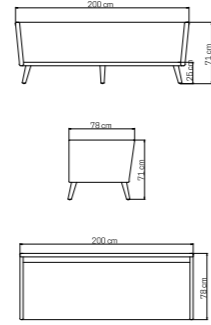

2198 pts (PREMIUM CUSHIONS INCLUDED)
CUBRE / COVER / HOUSSES: **318 pts**

PESO / WEIGHT / POIDS: 43,56 kg.
COJINES / CUSHIONS / COUSSINS: 11,25 kg.
VOLUMEN / VOLUME / VOLUME: 1,11 m³

MEDIDAS / DIMENSIONS / DIMENSIONS (cms)
200x78x71