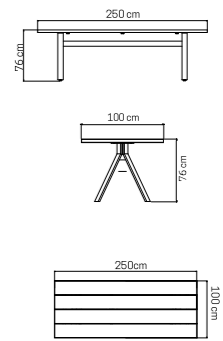

CRISTAL / GLASS / VERRE : **126 pts** (optional)
CUBRE / COVER / HOUSSES: **215 pts**

PESO / WEIGHT / POIDS: 29,68 kg.
PESO CRISTAL/GLASS WEIGHT/POIDS DU VERRE: 20 kg.
VOLUMEN / VOLUME / VOLUME: 0,76 m³

MEDIDAS / DIMENSIONS / DIMENSIONS (cms)
Ø100x76

23812
MESA CUADRADA ALASKA
SQ. DINING TABLE / TABLE CARRÉE
955 pts

CRISTAL / GLASS / VERRE : **126 pts** (optional)
CUBRE / COVER / HOUSSES: **190 pts**

PESO / WEIGHT / POIDS: 36,48 kg.
PESO CRISTAL/GLASS WEIGHT/POIDS DU VERRE: 20 kg.
VOLUMEN / VOLUME / VOLUME: 0,76 m³

MEDIDAS / DIMENSIONS / DIMENSIONS (cms)
100x100x76

23712
MESA RECTANGULAR ALASKA
RECT. DINING TABLE / TABLE RECT.
2200 pts

CRISTAL / GLASS / VERRE : **325 pts** (optional)
CUBRE / COVER / HOUSSES: **385 pts**

PESO / WEIGHT / POIDS: 87,32 kg.
PESO CRISTAL/GLASS WEIGHT/POIDS DU VERRE: 50 kg.
VOLUMEN / VOLUME / VOLUME: 1,90 m³

MEDIDAS / DIMENSIONS / DIMENSIONS (cms)
250x100x76

23715
MÓDULO CENTRAL CHAISLONGUE
CENTRAL CHAISE PART / MOD. CENTRAL CHAISE
404 pts