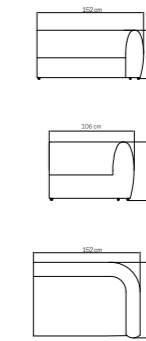

22387.02
MOD. FINAL DERECHA
CORNER RIGHT / MOD. D'ANGLE DROITE
1480 pts (STANDARD CUSHIONS INCLUDED)

1592 pts (PREMIUM CUSHIONS INCLUDED)
CUBRE / COVER / HOUSSES: **284 pts**

PESO / WEIGHT / POIDS: 20,16 kg.
COJINES / CUSHIONS / COUSSINS: 7,76 kg.
VOLUMEN / VOLUME / VOLUME: 1,10 m³

MEDIDAS / DIMENSIONS / DIMENSIONS (cms)
152x106x69