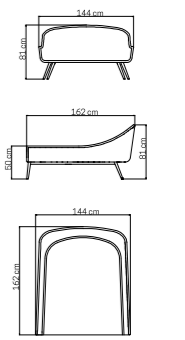

23514
MESA CENTRO
COFFEE TABLE / TABLE BASSE
560 pts (GLASS INCLUDED)

CUBRE / COVER / HOUSSES: **178 pts**
PESO / WEIGHT / POIDS: 9,80 kg.
PESO CRISTAL / GLASS WEIGHT / POIDS DU VERRE: 14,4 kg
VOLUMEN / VOLUME / VOLUME: 0,32 m³
MEDIDAS / DIMENSIONS / DIMENSIONS (cms)
120x60x45

23518
MESA RECTANGULAR
REC. DINING TABLE / TABLE RECT.
2360 pts (GLASS INCLUDED)

CUBRE / COVER / HOUSSES: **355 pts**
PESO / WEIGHT / POIDS: 26,62 kg.
PESO CRISTAL / GLASS WEIGHT / POIDS DU VERRE: 44 kg
VOLUMEN / VOLUME / VOLUME: 1,67 m³
MEDIDAS / DIMENSIONS / DIMENSIONS (cms)
220x100x76

23515
MESA RINCÓN
SIDE TABLE / TABLE AUX.
418 pts (GLASS INCLUDED)

CUBRE / COVER / HOUSSES: **140 pts**
PESO / WEIGHT / POIDS: 4,60 kg.
PESO CRISTAL / GLASS WEIGHT / POIDS DU VERRE: 6 kg.
VOLUMEN / VOLUME / VOLUME: 0,11 m³
MEDIDAS / DIMENSIONS / DIMENSIONS (cms)
55x55x51

23510
DAYBED / DAYBED
2990 pts (STANDARD CUSHIONS INCLUDED)

3124 pts (PREMIUM CUSHIONS INCLUDED)
CUBRE / COVER / HOUSSES: **334 pts**
PESO / WEIGHT / POIDS: 30,96 kg.
COJINES / CUSHIONS / COUSSINS: 15,41 kg.
VOLUMEN / VOLUME / VOLUME: 1,89 m³
MEDIDAS / DIMENSIONS / DIMENSIONS (cms)
144x162x81