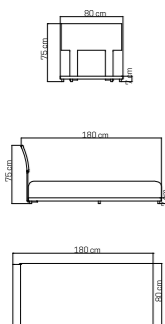

PESO / WEIGHT / POIDS: 73,45 kg.
PESO CRISTAL / GLASS WEIGHT / POIDS DU VERRE: 40 kg.
VOLUMEN / VOLUME / VOLUME: 1,52 m³

MEDIDAS / DIMENSIONS / DIMENSIONS (cms)
200x100x76

23871.02
MESA RECTANGULAR ALASKA
RECT. TABLE / TABLE RECT.
2200 pts

MEDIDAS / DIMENSIONS / DIMENSIONS (cms)
250x100x76

23850
TUMBONA
LOUNGER / TRANSAT
1575 pts (STANDARD CUSHIONS INCLUDED)

1640 pts (PREMIUM CUSHIONS INCLUDED)
CUBRE / COVER / HOUSSES: **298 pts**

PESO / WEIGHT / POIDS: **17,64 kg.**
COJINES / CUSHIONS / COUSSINS: **4,3 kg.**
VOLUMEN / VOLUME / VOLUME: **1,08 m³**

MEDIDAS / DIMENSIONS / DIMENSIONS (cms)
80x180x75

23863
MESA RINCÓN NAUTIC
SIDE TABLE / TABLE D'ANGLE
345 pts

CRISTAL / GLASS / VERRE: **30 pts.** (optional)
CUBRE / COVER / HOUSSES: **140 pts**

PESO / WEIGHT / POIDS: **9,38 kg.**
PESO CRISTAL / GLASS WEIGHT / POIDS DU VERRE: **5 kg.**
VOLUMEN / VOLUME / VOLUME: **0,14 m³**