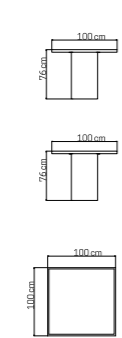

23456.01
MESA CUADRADA
SQ. DINING TABLE / TABLE CARRÉE
1190 pts (GLASS INCLUDED)

CUBRE / COVER / HOUSSES: **190 pts**

PESO / WEIGHT / POIDS: 14,72 kg.
CRISTAL / GLASS / VERRE: 20 kg.
VOLUMEN / VOLUME / VOLUME: 0,76 m³

MEDIDAS / DIMENSIONS / DIMENSIONS (cms)
100x100x76