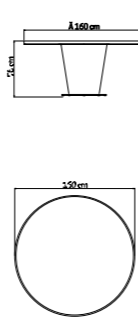

CUBRE / COVER / HOUSSES: **396 pts**

PESO / WEIGHT / POIDS: 50,24 kg.
PESO CRISTAL / GLASS WEIGHT / POIDS DU VERRE: 51,2 kg.
VOLUMEN / VOLUME / VOLUME: 1,92 m³

MEDIDAS / DIMENSIONS / DIMENSIONS (cms)
Ø160x75