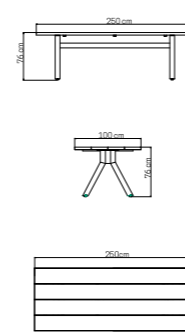

23712
MESA RECTANGULAR 250CM ALASKA
REC. TABLE / TABLE RECT.
2200 pts

CRISTAL / GLASS / VERRE: **325 pts** (optional)
CUBRE / COVER / HOUSSES: **385 pts**

PESO / WEIGHT / POIDS: 87,32 kg.
PESO CRISTAL/GLASS WEIGHT/POIDS DU VERRE: 60 kg.
VOLUMEN / VOLUME / VOLUME: 1,90 m³

MEDIDAS / DIMENSIONS / DIMENSIONS (cms)
250x100x76