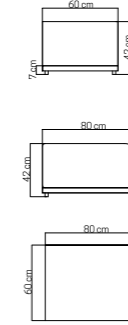

PESO / WEIGHT / POIDS: 23,90 kg.
COJINES / CUSHIONS / COUSSINS: 18,19 kg.
VOLUMEN / VOLUME / VOLUME: 1,08 m³

MEDIDAS / DIMENSIONS / DIMENSIONS (cms)
120x120x75

23847
MOD. CENTRAL
CENTRAL SEAT / MODULE CENTRAL
805 pts (STANDARD CUSHIONS INCLUDED)

MEDIDAS / DIMENSIONS / DIMENSIONS (cms)
92x90x75

23863
MESA RINCÓN NAUTIC
SIDE TABLE / TABLE D'ANGLE
345 pts

CRISTAL / GLASS / VERRE: **30 pts.** (optional)
CUBRE / COVER / HOUSSES: **140 pts**

PESO / WEIGHT / POIDS: 9,38 kg.
PESO CRISTAL / GLASS WEIGHT / POIDS DU VERRE: 5 kg.
VOLUMEN / VOLUME / VOLUME: 0,14 m³

MEDIDAS / DIMENSIONS / DIMENSIONS (cms)
50x50x55

23845
BANQUETA
OTTOMAN / BANQUETTE
305 pts (STANDARD CUSHIONS INCLUDED)

338 pts (PREMIUM CUSHIONS INCLUDED)
CUBRE / COVER / HOUSSES: **148 pts**

PESO / WEIGHT / POIDS: 3,68 kg.
COJINES / CUSHIONS / COUSSINS: 7,47 kg.
VOLUMEN / VOLUME / VOLUME: 0,21 m³

MEDIDAS / DIMENSIONS / DIMENSIONS (cms)
80x60x42

23865
SILLA COMEDOR
DINING CHAIR / CHAISE DE TABLE
376 pts (STANDARD CUSHIONS INCLUDED)

386 pts (PREMIUM CUSHIONS INCLUDED)
CUBRE / COVER / HOUSSES: **138 pts**