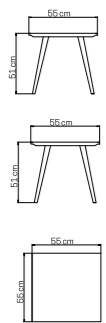

23514
MESA CENTRO
COFFEE TABLE / TABLE BASSE
560 pts (GLASS INCLUDED)

CUBRE / COVER / HOUSSES: **178 pts**
PESO / WEIGHT / POIDS: 9,80 kg.
PESO CRISTAL / GLASS WEIGHT / POIDS DU VERRE: 14,4 kg
VOLUMEN / VOLUME / VOLUME: 0,32 m³
MEDIDAS / DIMENSIONS / DIMENSIONS (cms)
120x60x45

23515
MESA RINCÓN
SIDE TABLE / TABLE AUX.
418 pts (GLASS INCLUDED)

CUBRE / COVER / HOUSSES: **140 pts**
PESO / WEIGHT / POIDS: 4,60 kg.
PESO CRISTAL / GLASS WEIGHT / POIDS DU VERRE: 6 kg.
VOLUMEN / VOLUME / VOLUME: 0,11 m³
MEDIDAS / DIMENSIONS / DIMENSIONS (cms)
55x55x51

23510
DAYBED / DAYBED
2990 pts (STANDARD CUSHIONS INCLUDED)

3124 pts (PREMIUM CUSHIONS INCLUDED)
CUBRE / COVER / HOUSSES: **334 pts**
PESO / WEIGHT / POIDS: 30,96 kg.
COJINES / CUSHIONS / COUSSINS: 15,41 kg.
VOLUMEN / VOLUME / VOLUME: 1,89 m³
MEDIDAS / DIMENSIONS / DIMENSIONS (cms)
144x162x81