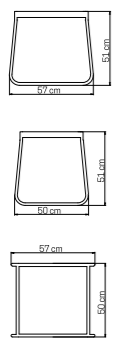

CUBRE / COVER / HOUSSES: **178 pts**

PESO / WEIGHT / POIDS: **6,38 kg.**
PESO CRISTAL / GLASS WEIGHT / POIDS DU VERRE: **15,3 kg.**
VOLUMEN / VOLUME / VOLUME: **0,32 m³**

MEDIDAS / DIMENSIONS / DIMENSIONS (cms)
127x60x42

MEDIDAS / DIMENSIONS / DIMENSIONS (cms)
57x50x51

23557
DAYBED REDONDO
ROUND DAYBED / DAYBED
3390 pts (STANDARD CUSHIONS INCLUDED)

3624 pts (PREMIUM CUSHIONS INCLUDED)
CUBRE / COVER / HOUSSES: **632 pts**

PESO / WEIGHT / POIDS: **35,28 kg.**
COJINES / CUSHIONS / COUSSINS: **22,31 kg.**
VOLUMEN / VOLUME / VOLUME: **3,86 m³**

MEDIDAS / DIMENSIONS / DIMENSIONS (cms)
Ø224x77

23565
MESA RINCÓN
SIDE TABLE / TABLE D'ANGLE
360 pts (GLASS INCLUDED)

CUBRE / COVER / HOUSSES: **140 pts**

PESO / WEIGHT / POIDS: **4,66 kg.**
PESO CRISTAL / GLASS WEIGHT / POIDS DU VERRE: **5,7 kg.**
VOLUMEN / VOLUME / VOLUME: **0,15 m³**

MEDIDAS / DIMENSIONS / DIMENSIONS (cms)
57x50x51