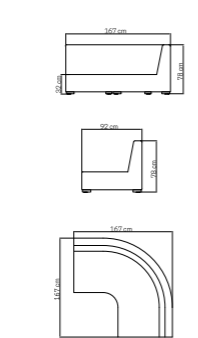

23620
MOD. ESQUINA CURVO
CURVED CORNER PART / MOD. D'ANGLE
1790 pts (STANDARD CUSHIONS INCLUDED)

PESO / WEIGHT / POIDS: **27,92 kg.**
COJINES / CUSHIONS / COUSSINS: **8,75 kg.**
VOLUMEN / VOLUME / VOLUME: **2,18 m³**

MEDIDAS / DIMENSIONS / DIMENSIONS (cms)
167x167x78