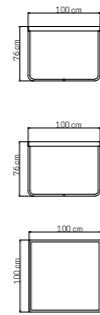

CUBRE / COVER / HOUSSES: **178 pts**

PESO / WEIGHT / POIDS: 6,04 kg.
CRISTAL / GLASS / VERRE: 16,6 kg.
VOLUMEN / VOLUME / VOLUME: 0,37 m³

MEDIDAS / DIMENSIONS / DIMENSIONS (cms)
124x67x43

23749
TUMBONA
SINGLE LOUNGER / TRANSTAT
954 pts (STANDARD CUSHIONS INCLUDED)

MEDIDAS / DIMENSIONS / DIMENSIONS (cms)
55x55x51

23750
SILLÓN COMEDOR
DINING ARMCHAIR / FAUTEUIL DE TABLE
390 pts (STANDARD CUSHIONS INCLUDED)

412 pts (PREMIUM CUSHIONS INCLUDED)
CUBRE / COVER / HOUSSES: **138 pts**

PESO / WEIGHT / POIDS: 8,24 kg.
COJINES / CUSHIONS / COUSSINS: 0,86 kg.
VOLUMEN / VOLUME / VOLUME: 0,37 m³

MEDIDAS / DIMENSIONS / DIMENSIONS (cms)
62x65x89

23752
MESA CUADRADA
SQUARE TABLE / TABLE CARREE
744 pts (GLASS INCLUDED)

CUBRE / COVER / HOUSSES: **190 pts**

PESO / WEIGHT / POIDS: 10,64 kg.
CRISTAL / GLASS / VERRE: 20 kg.
VOLUMEN / VOLUME / VOLUME: 0,76 m³

MEDIDAS / DIMENSIONS / DIMENSIONS (cms)
100x100x76

23751
MESA RECTANGULAR
RECT. TABLE / TABLE RECT
1280 pts (GLASS INCLUDED)