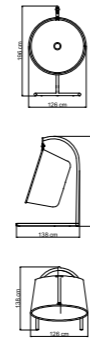

2214 pts (PREMIUM CUSHIONS INCLUDED)
CUBRE / COVER / HOUSSES: **235 pts**

PESO / WEIGHT / POIDS: 51,73 kg.
COJINES / CUSHIONS / COUSSINS: 6,42 kg.
VOLUMEN / VOLUME / VOLUME: 3,41 m³

MEDIDAS / DIMENSIONS / DIMENSIONS (cms)
126x138x196