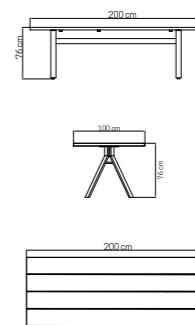

PESO / WEIGHT / POIDS: 9,14 kg.
PESO CRISTAL / GLASS WEIGHT / POIDS DU VERRE: 4,8 kg.
VOLUMEN / VOLUME / VOLUME: 0,10 m³

MEDIDAS / DIMENSIONS / DIMENSIONS (cms)
80x30x42

23871
MESA CUADRADA ALASKA
SQUARE TABLE / TABLE CARRÉE
955 pts

MEDIDAS / DIMENSIONS / DIMENSIONS (cms)
100x100x76

23871.03
MESA REDONDA ALASKA
ROUND TABLE / TABLE RONDE
990 pts

CRISTAL / GLASS / VERRE: **126 pts.** (optional)
CUBRE / COVER / HOUSSES: **215 pts**

PESO / WEIGHT / POIDS: 29,82 kg.
PESO CRISTAL / GLASS WEIGHT / POIDS DU VERRE: 20 kg.
VOLUMEN / VOLUME / VOLUME: 0,76 m³

MEDIDAS / DIMENSIONS / DIMENSIONS (cms)
Ø 100x76

23871.01
MESA RECTANGULAR ALASKA
RECT. TABLE / TABLE RECT.
1980 pts

CRISTAL / GLASS / VERRE: **246 pts.** (optional)
CUBRE / COVER / HOUSSES: **330 pts**

PESO / WEIGHT / POIDS: 73,45 kg.
PESO CRISTAL / GLASS WEIGHT / POIDS DU VERRE: 40 kg.
VOLUMEN / VOLUME / VOLUME: 1,52 m³

MEDIDAS / DIMENSIONS / DIMENSIONS (cms)
200x100x76

23871.02
MESA RECTANGULAR ALASKA
RECT. TABLE / TABLE RECT.
2200 pts