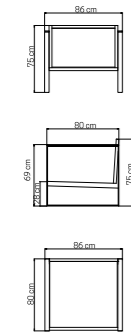

23801
SILLÓN
ARMCHAIR / FAUTEUIL
950 pts (STANDARD CUSHIONS INCLUDED)

1004 pts (PREMIUM CUSHIONS INCLUDED)
CUBRE / COVER / HOUSSES: **204 pts**

PESO / WEIGHT / POIDS: 19,00 kg.
COJINES / CUSHIONS / COUSSINS: 4,37 kg.
VOLUMEN / VOLUME / VOLUME: 0,62 m³

MEDIDAS / DIMENSIONS / DIMENSIONS (cms)
86x80x75