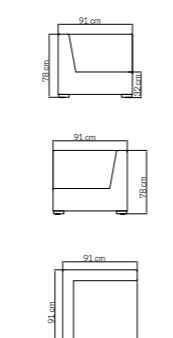

23622
MOD. ESQUINA
CORNER PART / MOD. D'ANGLE
1185 pts (STANDARD CUSHIONS INCLUDED)

PESO / WEIGHT / POIDS: **16,10 kg.**
COJINES / CUSHIONS / COUSSINS: **4,64 kg.**
VOLUMEN / VOLUME / VOLUME: **0,66 m³**

MEDIDAS / DIMENSIONS / DIMENSIONS (cms)
91x91x78