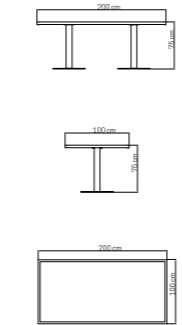

22452.85
MESA RECT. BISTRO
TABLE RECTANGULAR / TABLE DE BISTROT
1260 pts

CRISTAL / GLASS / VERRE: **315 pts** (optional)
CUBRE / COVER / HOUSSES: **330 pts**

PESO / WEIGHT / POIDS: 62,4 kg.
CRISTAL / GLASS / VERRE: 40 kg.
VOLUMEN / VOLUME / VOLUME: 1,50 m³

MEDIDAS / DIMENSIONS / DIMENSIONS (cms)
200x100x75