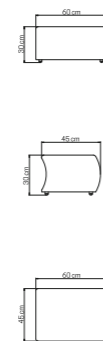

PESO / WEIGHT / POIDS: 4,73 kg.
COJINES / CUSHIONS / COUSSINS: 1,27 kg.
VOLUMEN / VOLUME / VOLUME: 0,08 m³

MEDIDAS / DIMENSIONS / DIMENSIONS (cms)
60x45x30