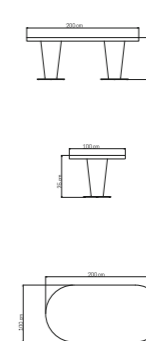

22460
MESA OVALADA
OVAL TABLE / TABLE OV.
1890 pts (GLASS INCLUDED)

CUBRE / COVER / HOUSSES: **330 pts**

PESO / WEIGHT / POIDS: 46,28 kg.
CRISTAL / GLASS / VERRE: 40 kg.
VOLUMEN / VOLUME / VOLUME: 1,50 m³

MEDIDAS / DIMENSIONS / DIMENSIONS (cms)
200x100x75