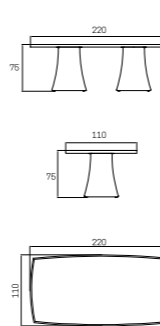

CUBRE / COVER / HOUSSES: **356 pts**

PESO / WEIGHT / POIDS: 36,42 kg.
CRISTAL / GLASS / VERRE: 48,4 kg.
VOLUMEN / VOLUME / VOLUME: 1,84 m³

MEDIDAS / DIMENSIONS / DIMENSIONS (cms)
220x110x75

23769
TUMBONA CON BRAZOS
SINGLE LOUNGER ARMS / TRANSAT
1020 pts (STANDARD CUSHIONS INCLUDED)