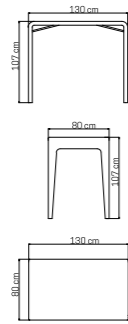

CRISTAL / GLASS / VERRE: **126 pts** (optional)
CUBRE / COVER / HOUSSES: **280 pts**

PESO / WEIGHT / POIDS: **20,28 kg.**
CRISTAL / GLASS / VERRE: **10,70 kg.**
VOLUMEN / VOLUME / VOLUME: **1,11 m³**

MEDIDAS / DIMENSIONS / DIMENSIONS (cms)
130x80x107