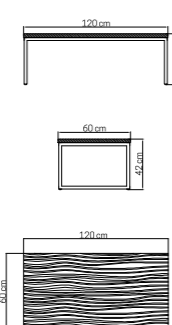

MEDIDAS / DIMENSIONS / DIMENSIONS (cms)
92x90x75

23864
MESA CENTRO RECTANGULAR NAUTIC
RECT. COFFEE TABLE / TABLE BASSE
705 pts

CRISTAL / GLASS / VERRE: **90 pts.** (optional)
CUBRE / COVER / HOUSSES: **198 pts**

PESO / WEIGHT / POIDS: 21,62 kg.
PESO CRISTAL / GLASS WEIGHT / POIDS DU VERRE: 14,4 kg.
VOLUMEN / VOLUME / VOLUME: 0,30 m³

MEDIDAS / DIMENSIONS / DIMENSIONS (cms)
120x60x42

23864.01
MESA CENTRO CUADRADA NAUTIC
SQ. COFFEE TABLE / TABLE BASSE
1035 pts