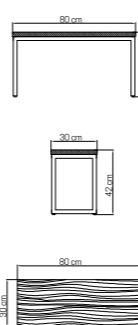

PESO / WEIGHT / POIDS: 21,62 kg.
PESO CRISTAL / GLASS WEIGHT / POIDS DU VERRE: 14,4 kg.
VOLUMEN / VOLUME / VOLUME: 0,30 m³

MEDIDAS / DIMENSIONS / DIMENSIONS (cms)
120x60x42

23864.01
MESA CENTRO CUADRADA NAUTIC
SQ. COFFEE TABLE / TABLE BASSE
1035 pts

PESO / WEIGHT / POIDS: 9,14 kg.
PESO CRISTAL / GLASS WEIGHT / POIDS DU VERRE: 4,8 kg.
VOLUMEN / VOLUME / VOLUME: 0,10 m³

MEDIDAS / DIMENSIONS / DIMENSIONS (cms)
80x30x42

23871
MESA CUADRADA ALASKA
SQUARE TABLE / TABLE CARRÉE
955 pts