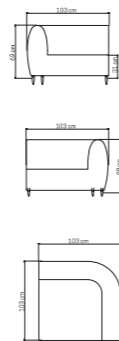

PESO / WEIGHT / POIDS: 16,35 kg.
COJINES / CUSHIONS / COUSSINS: 6,97 kg.
VOLUMEN / VOLUME / VOLUME: 0,73 m³

MEDIDAS / DIMENSIONS / DIMENSIONS (cms)
103x103x69