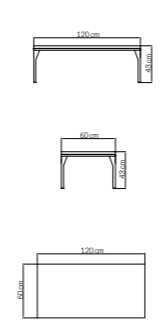

22934
MESA CENTRO
COFFEE TABLE / CHAISE DE TABLE
470 pts

CRISTAL / GLASS / VERRE: 112 pts (optional)
CUBRE / COVER / HOUSSES: 178 pts

PESO / WEIGHT / POIDS: 10,23 kg.
CRISTAL / GLASS / VERRE: 14,4 kg.
VOLUMEN / VOLUME / VOLUME: 0,31 m³

MEDIDAS / DIMENSIONS / DIMENSIONS (cms)
120x60x43