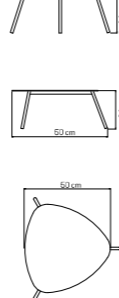

CUBRE / COVER / HOUSSES: **178 pts**

PESO / WEIGHT / POIDS: 12,42 kg.
VOLUMEN / VOLUME / VOLUME: 0,29 m³

MEDIDAS / DIMENSIONS / DIMENSIONS (cms)
Ø50x36