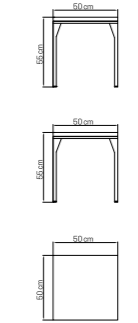

22935
MESA RINCÓN
SIDE TABLE / TABLE D'ANGLE
284 pts

CRISTAL / GLASS / VERRE: 30 pts (optional)
CUBRE / COVER / HOUSSES: 154 pts

PESO / WEIGHT / POIDS: 6,32 kg.
CRISTAL / GLASS / VERRE: 5 kg.
VOLUMEN / VOLUME / VOLUME: 0,14 m³

MEDIDAS / DIMENSIONS / DIMENSIONS (cms)
50x50x55