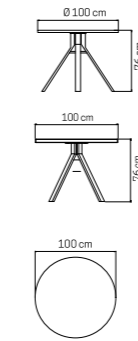

23714
MESA CENTRO
COFFEE TABLE / TABLE BASSE
908 pts

CRISTAL / GLASS / VERRE : **172 pts** (optional)
CUBRE / COVER / HOUSSES: **180 pts**

PESO / WEIGHT / POIDS: 37,54 kg.
PESO CRISTAL / GLASS WEIGHT / POIDS DU VERRE: 28 kg.
VOLUMEN / VOLUME / VOLUME: 0,24 m³

PESO / WEIGHT / POIDS: 4,46 kg.
COJINES / CUSHIONS / COUSSINS : 0,35 kg.
VOLUMEN / VOLUME / VOLUME: 0,29 m³

MEDIDAS / DIMENSIONS / DIMENSIONS (cms)
56x60x85

23862
MESA REDONDA ALASKA
ROUND DINING TABLE / TABLE RONDE
990 pts

CRISTAL / GLASS / VERRE : **126 pts** (optional)
CUBRE / COVER / HOUSSES: **215 pts**

PESO / WEIGHT / POIDS: 29,68 kg.
PESO CRISTAL/GLASS WEIGHT/POIDS DU VERRE: 20 kg.
VOLUMEN / VOLUME / VOLUME: 0,76 m³

MEDIDAS / DIMENSIONS / DIMENSIONS (cms)
Ø100x76

23812
MESA CUADRADA ALASKA
SQ. DINING TABLE / TABLE CARRÉE
955 pts

CRISTAL / GLASS / VERRE : **126 pts** (optional)
CUBRE / COVER / HOUSSES: **190 pts**

PESO / WEIGHT / POIDS: 36,48 kg.
PESO CRISTAL/GLASS WEIGHT/POIDS DU VERRE: 20 kg.
VOLUMEN / VOLUME / VOLUME: 0,76 m³