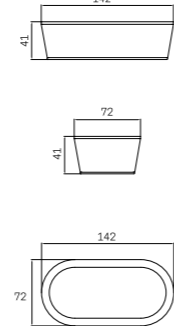

23764
MESA CENTRO
COFFEE TABLE / CHAISE DE TABLE
560 pts (GLASS INCLUDED)

CUBRE / COVER / HOUSSES: **178 pts**

PESO / WEIGHT / POIDS: 9,5 kg.
CRISTAL / GLASS / VERRE: 20,5 kg.
VOLUMEN / VOLUME / VOLUME: 0,42 m³

MEDIDAS / DIMENSIONS / DIMENSIONS (cms)
142x72x41