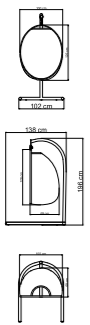

1638 pts (PREMIUM CUSHIONS INCLUDED)
CUBRE / COVER / HOUSSES: **285 pts**

PESO / WEIGHT / POIDS: 44,54 kg.
COJINES / CUSHIONS / COUSSINS: 3,36 kg.
VOLUMEN / VOLUME / VOLUME: 2,76 m³

MEDIDAS / DIMENSIONS / DIMENSIONS (cms)
100x69x196