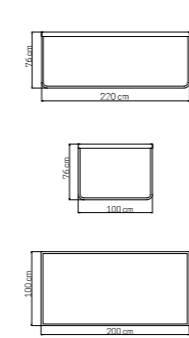

23518
MESA RECTANGULAR
RECT. DINING TABLE / TABLE RECT
2360 pts (GLASS INCLUDED)

CUBRE / COVER / HOUSSES: **355 pts**

PESO / WEIGHT / POIDS: **26,62 kg.**
PESO CRISTAL / GLASS WEIGHT / POIDS DU VERRE: **44 kg.**
VOLUMEN / VOLUME / VOLUME: **1,67 m³**

MEDIDAS / DIMENSIONS / DIMENSIONS (cms)
220x100x76