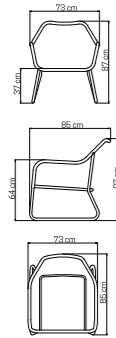

ANTHRACITE
POLYROPE 6 MM

COATING

ALUMINIUM
CARBON MATTE

23561
SILLÓN
ARMCHAIR / FAUTEUIL
750 pts (STANDARD CUSHIONS INCLUDED)

792 pts (PREMIUM CUSHIONS INCLUDED)
CUBRE / COVER / HOUSSES: **174 pts**

PESO / WEIGHT / POIDS: **9,38 kg.**
COJINES / CUSHIONS / COUSSINS: **2,37 kg.**
VOLUMEN / VOLUME / VOLUME: **0,53 m³**

MEDIDAS / DIMENSIONS / DIMENSIONS (cms)
73x85x87

23562
SOFA 2 PLAZAS
LOVESEAT / SOFA 2PL
1240 pts (STANDARD CUSHIONS INCLUDED)

1325 pts (PREMIUM CUSHIONS INCLUDED)
CUBRE / COVER / HOUSSES: **228 pts**

PESO / WEIGHT / POIDS: **14,16 kg.**
COJINES / CUSHIONS / COUSSINS: **4,74 kg.**
VOLUMEN / VOLUME / VOLUME: **0,97 m³**

CUBRE / COVER / HOUSSES: **178 pts**

PESO / WEIGHT / POIDS: **6,38 kg.**
PESO CRISTAL / GLASS WEIGHT / POIDS DU VERRE: **15,3 kg.**
VOLUMEN / VOLUME / VOLUME: **0,32 m³**

MEDIDAS / DIMENSIONS / DIMENSIONS (cms)
127x60x42