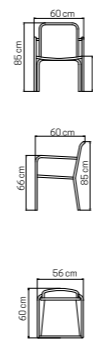

23861
SILLA TRINITY
TRINITY CHAIR / CHAISE DE TABLE
316 pts (STANDARD CUSHIONS INCLUDED)

326 pts (PREMIUM CUSHION INCLUDED)
CUBRE / COVER / HOUSSES: **138 pts**

PESO / WEIGHT / POIDS: 4,46 kg.
COJINES / CUSHIONS / COUSSINS : 0,35 kg.
VOLUMEN / VOLUME / VOLUME: 0,29 m³

MEDIDAS / DIMENSIONS / DIMENSIONS (cms)
56x60x85