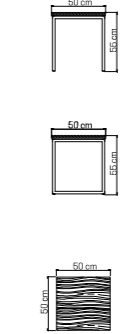

23805
MESA RINCÓN NAUTIC
SIDE TABLE / TABLE D'ANGLE
345 pts

CRISTAL / GLASS / VERRE: **30 pts** (optional)
CUBRE / COVER / HOUSSES: **140 pts**

MEDIDAS / DIMENSIONS / DIMENSIONS (cms)
50X50X55