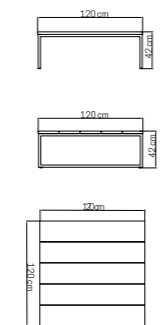

CRISTAL / GLASS / VERRE: **178 pts.** (optional)
CUBRE / COVER / HOUSSES: **198 pts**

PESO / WEIGHT / POIDS: 41,36 kg.
PESO CRISTAL / GLASS WEIGHT / POIDS DU VERRE: 28,8 kg.
VOLUMEN / VOLUME / VOLUME: 0,60 m³

MEDIDAS / DIMENSIONS / DIMENSIONS (cms)
120x120x42