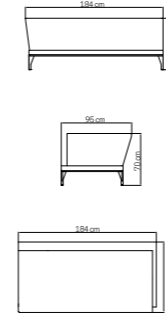

1926 pts (PREMIUM CUSHIONS INCLUDED)
CUBRE / COVER / HOUSSES: 314 pts

PESO / WEIGHT / POIDS: 31,78 kg.
COJINES / CUSHIONS / COUSSINS: 13,78 kg.
VOLUMEN / VOLUME / VOLUME: 1,26 m³

MEDIDAS / DIMENSIONS / DIMENSIONS (cms)
184x95x70