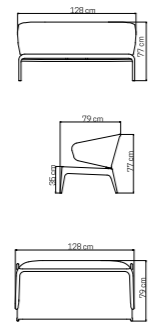

1392 pts (PREMIUM CUSHIONS INCLUDED)
CUBRE / COVER / HOUSSES: 220 pts

PESO / WEIGHT / POIDS: 18,02 kg.
COJINES / CUSHIONS / COUSSINS: 4,23 kg.
VOLUMEN / VOLUME / VOLUME: 0,78 m³

MEDIDAS / DIMENSIONS / DIMENSIONS (cms)
128x79x77