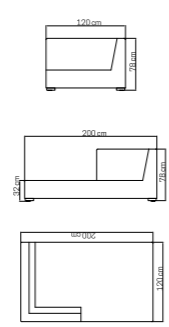

23633
CHAISelongUE IZQ.
LEFT CHAISE / CHAISE GAUCHE
1815 pts (STANDARD CUSHIONS INCLUDED)

1960 pts (PREMIUM CUSHIONS INCLUDED)
CUBRE / COVER / HOUSSES: **274 pts**
PESO / WEIGHT / POIDS: 27,16 kg.
COJINES / CUSHIONS / COUSSINS: 10,5 kg.
VOLUMEN / VOLUME / VOLUME: 1,87 m³
MEDIDAS / DIMENSIONS / DIMENSIONS (cms)
120x200x78