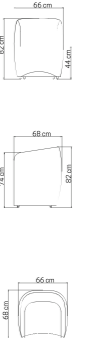

520 pts (PREMIUM CUSHIONS INCLUDED)
CUBRE / COVER / HOUSSES: **138 pts**

PESO / WEIGHT / POIDS: 10,10 kg.
COJINES / CUSHIONS / COUSSINS: 1,17 kg.
VOLUMEN / VOLUME / VOLUME: 0,37 m³

MEDIDAS / DIMENSIONS / DIMENSIONS (cms)
66x68x82