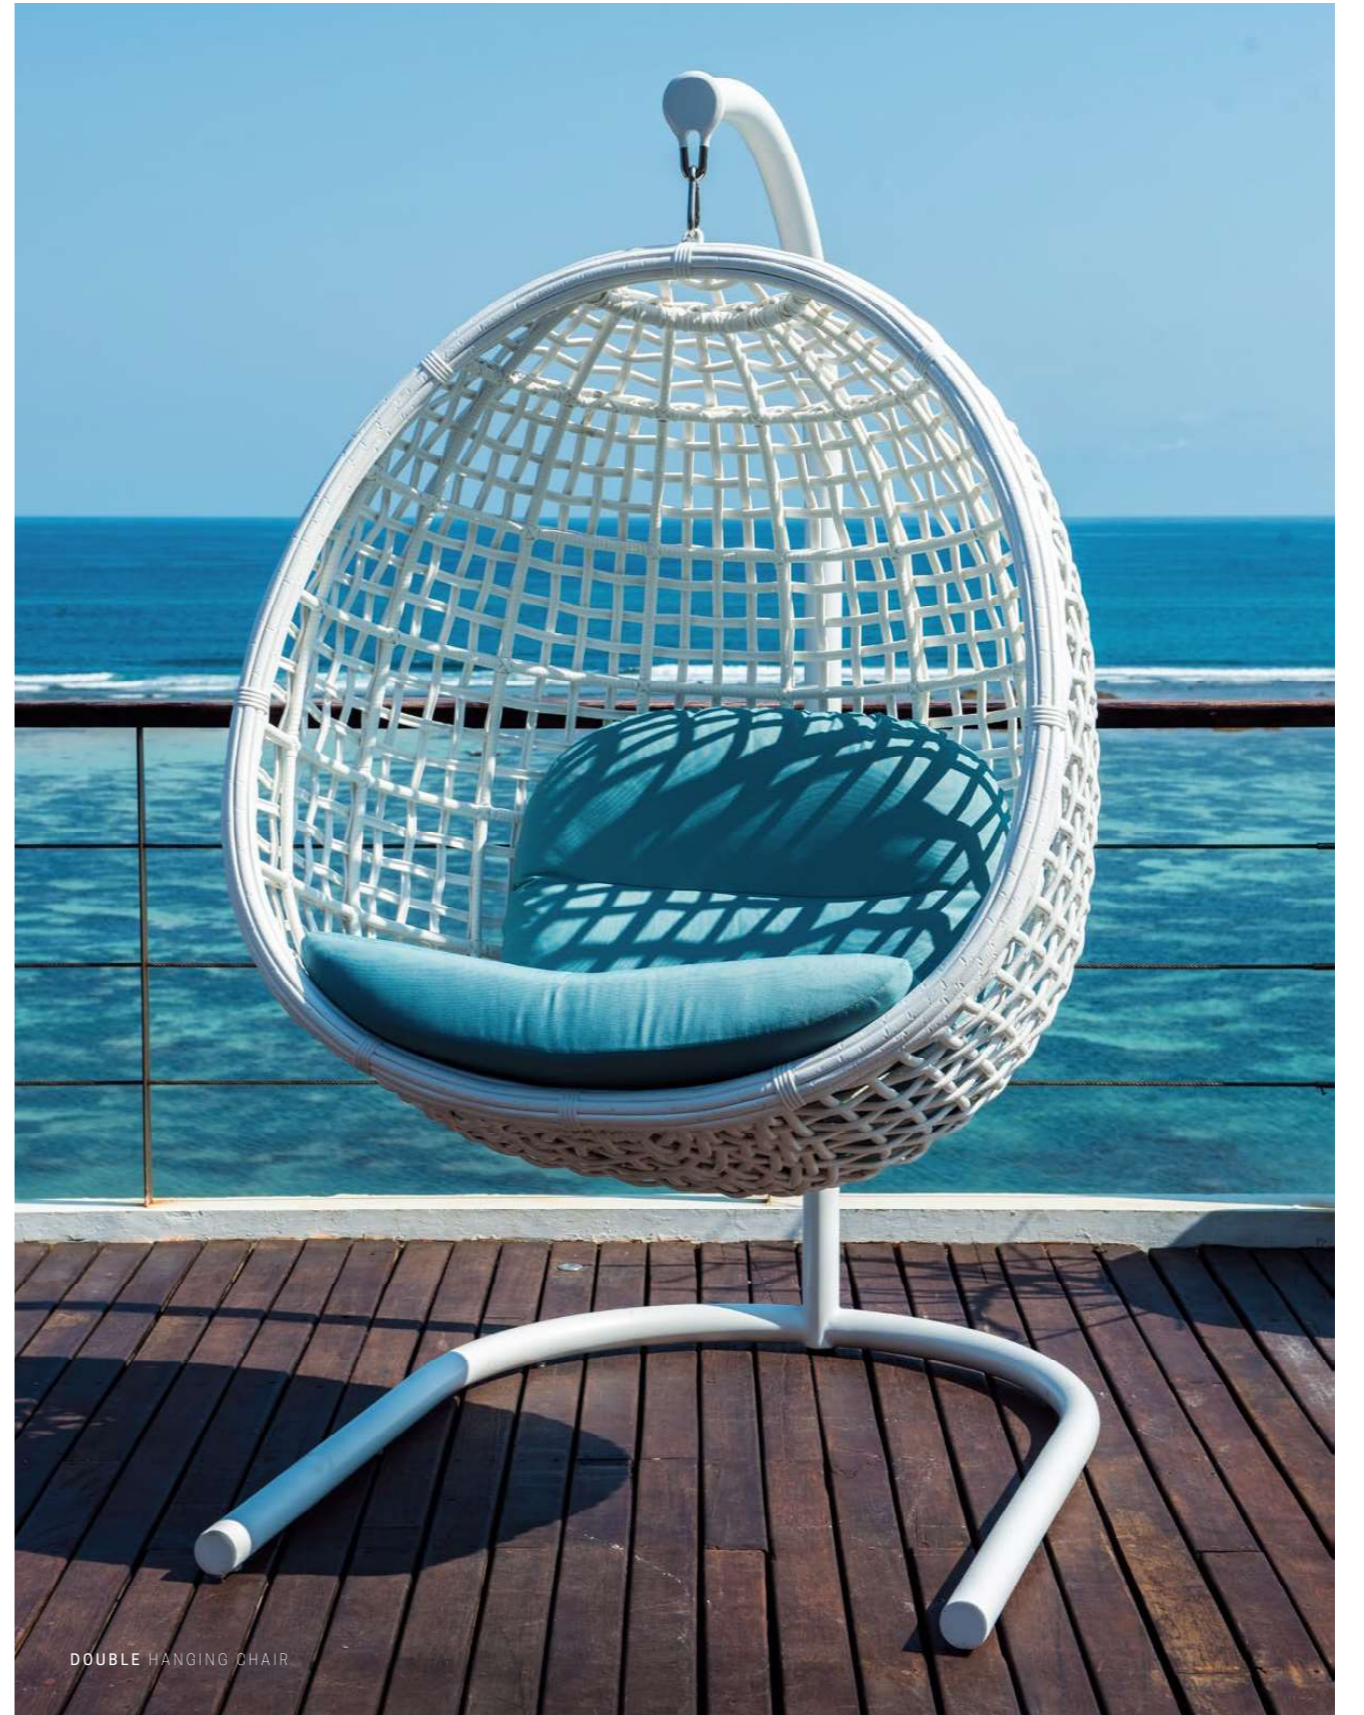

DOUBLE HANGING CHAIR