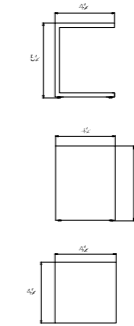

23768
MESA AUXILIAR
SIDE TABLE / TABLE AUX.
245 pts (GLASS INCLUDED)

CUBRE / COVER / HOUSSES: **112 pts**

PESO / WEIGHT / POIDS: 4,54 kg.
CRISTAL / GLASS / VERRE: 3,5 kg.
VOLUMEN / VOLUME / VOLUME: 0,09 m³

MEDIDAS / DIMENSIONS / DIMENSIONS (cms)
42x42x52