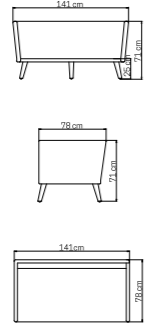

1586 pts (PREMIUM CUSHIONS INCLUDED)
CUBRE / COVER / HOUSSES: **260 pts**

PESO / WEIGHT / POIDS: 34,24 kg.
COJINES / CUSHIONS / COUSSINS: 8,23 kg.
VOLUMEN / VOLUME / VOLUME: 0,78 m³

MEDIDAS / DIMENSIONS / DIMENSIONS (cms)
141x78x71