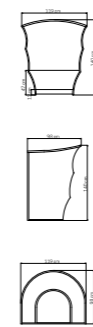

1691 pts (PREMIUM CUSHIONS INCLUDED)
CUBRE / COVER / HOUSSES: **218 pts**

PESO / WEIGHT / POIDS: 20,04 kg.
COJINES / CUSHIONS / COUSSINS: 9,01 kg.
VOLUMEN / VOLUME / VOLUME: 1,66 m³

MEDIDAS / DIMENSIONS / DIMENSIONS (cms)
119x98x140