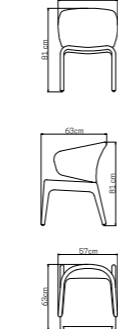

23093
SILLÓN COMEDOR
DINING ARMCHAIR / FAUTEUIL DE TABLE
480 pts (STANDARD CUSHIONS INCLUDED)

490 pts (PREMIUM CUSHIONS INCLUDED)
CUBRE / COVER / HOUSSES: 138 pts

PESO / WEIGHT / POIDS: 7,30 kg.
COJINES / CUSHIONS / COUSSINS: 0,63 kg.
VOLUMEN / VOLUME / VOLUME: 0,29 m³

MEDIDAS / DIMENSIONS / DIMENSIONS (cms)
57x63x81