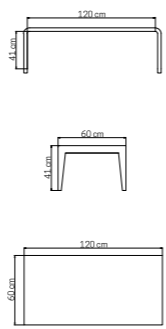

CRISTAL / GLASS / VERRE: 90 pts (optional)
CUBRE / COVER / HOUSSES: 178 pts

PESO / WEIGHT / POIDS: 7,66 kg.
CRISTAL / GLASS / VERRE: 14,4 kg.
VOLUMEN / VOLUME / VOLUME: 0,30 m³

MEDIDAS / DIMENSIONS / DIMENSIONS (cms)
120x60x41