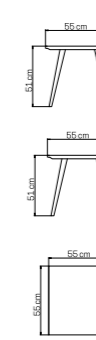

23514
MESA CENTRO
COFFEE TABLE / TABLE BASSE
560 pts (GLASS INCLUDED)

CUBRE / COVER / HOUSSES: **178 pts**
PESO / WEIGHT / POIDS: 9,80 kg.
PESO CRISTAL / GLASS WEIGHT / POIDS DU VERRE: 14,4 kg
VOLUMEN / VOLUME / VOLUME: 0,32 m³
MEDIDAS / DIMENSIONS / DIMENSIONS (cms)
120x60x45

23518
MESA RECTANGULAR
REC. DINING TABLE / TABLE RECT.
2360 pts (GLASS INCLUDED)

CUBRE / COVER / HOUSSES: **355 pts**
PESO / WEIGHT / POIDS: 26,62 kg.
PESO CRISTAL / GLASS WEIGHT / POIDS DU VERRE: 44 kg
VOLUMEN / VOLUME / VOLUME: 1,67 m³
MEDIDAS / DIMENSIONS / DIMENSIONS (cms)
220x100x76

23483
TUMBONA
LOUNGER / TRANSAT
980 pts (STANDARD CUSHIONS INCLUDED)

1100 pts (PREMIUM CUSHIONS INCLUDED)
CUBRE / COVER / HOUSSES: **176 pts**
PESO / WEIGHT / POIDS: 18,98 kg.
COJINES / CUSHIONS / COUSSINS: 4,35 kg.
VOLUMEN / VOLUME / VOLUME: 0,63 m³
MEDIDAS / DIMENSIONS / DIMENSIONS (cms)
84x212x35

23515
MESA RINCÓN
SIDE TABLE / TABLE AUX.
418 pts (GLASS INCLUDED)

CUBRE / COVER / HOUSSES: **140 pts**
PESO / WEIGHT / POIDS: 4,60 kg.
PESO CRISTAL / GLASS WEIGHT / POIDS DU VERRE: 6 kg.
VOLUMEN / VOLUME / VOLUME: 0,11 m³
MEDIDAS / DIMENSIONS / DIMENSIONS (cms)
55x55x51