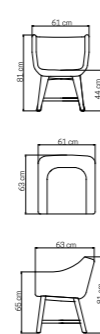

462 pts (PREMIUM CUSHIONS INCLUDED)
CUBRE / COVER / HOUSSES: **138 pts**

PESO / WEIGHT / POIDS: 10,58 kg.
COJINES / CUSHIONS / COUSSINS: 0,54 kg.
VOLUMEN / VOLUME / VOLUME: 0,31 m³

MEDIDAS / DIMENSIONS / DIMENSIONS (cms)
61x63x81