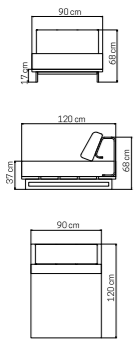

23716
SILLON
ARMCHAIR / FAUTEUIL
1616 pts (STANDARD CUSHIONS INCLUDED)

1676 pts (PREMIUM CUSHION INCLUDED)
CUBRE / COVER / HOUSSES: **204 pts**

PESO / WEIGHT / POIDS: 35,3 kg.
COJINES / CUSHIONS / COUSSINS : 6,21 kg.
VOLUMEN / VOLUME / VOLUME: 0,73 m³

MEDIDAS / DIMENSIONS / DIMENSIONS (cms)
90x120x68

23713
SOFA 2 PL.
2 SEAT CENTRAL PART / MOD. CENTRAL 2 PL.
3034 pts (STANDARD CUSHIONS INCLUDED)

3154 pts (PREMIUM CUSHION INCLUDED)
CUBRE / COVER / HOUSSES: **284 pts**

PESO / WEIGHT / POIDS: 65,48 kg.
COJINES / CUSHIONS / COUSSINS : 10,16 kg.
VOLUMEN / VOLUME / VOLUME: 1,47 m³

MEDIDAS / DIMENSIONS / DIMENSIONS (cms)
180x120x68

23719
MOD. ESQUINA
CORNER PART / MOD. D'ANGLE
2426 pts (STANDARD CUSHIONS INCLUDED)

23714
MESA CENTRO
COFFEE TABLE / TABLE BASSE
908 pts

CRISTAL / GLASS / VERRE : **172 pts** (optional)
CUBRE / COVER / HOUSSES: **180 pts**

PESO / WEIGHT / POIDS: 37,54 kg.
PESO CRISTAL / GLASS WEIGHT / POIDS DU VERRE: 28 kg.
VOLUMEN / VOLUME / VOLUME: 0,24 m³