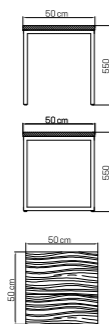

PESO / WEIGHT / POIDS: 73,45 kg.
PESO CRISTAL / GLASS WEIGHT / POIDS DU VERRE: 40 kg.
VOLUMEN / VOLUME / VOLUME: 1,52 m³

MEDIDAS / DIMENSIONS / DIMENSIONS (cms)
200x100x76

23871.02
MESA RECTANGULAR ALASKA
RECT. TABLE / TABLE RECT.
2200 pts

MEDIDAS / DIMENSIONS / DIMENSIONS (cms)
250x100x76

23850
TUMBONA
LOUNGER / TRANSAT
1575 pts (STANDARD CUSHIONS INCLUDED)

1640 pts (PREMIUM CUSHIONS INCLUDED)
CUBRE / COVER / HOUSSES: **298 pts**

PESO / WEIGHT / POIDS: **17,64 kg.**
COJINES / CUSHIONS / COUSSINS: **4,3 kg.**
VOLUMEN / VOLUME / VOLUME: **1,08 m³**

MEDIDAS / DIMENSIONS / DIMENSIONS (cms)
80x180x75

23863
MESA RINCÓN NAUTIC
SIDE TABLE / TABLE D'ANGLE
345 pts

CRISTAL / GLASS / VERRE: **30 pts.** (optional)
CUBRE / COVER / HOUSSES: **140 pts**

PESO / WEIGHT / POIDS: **9,38 kg.**
PESO CRISTAL / GLASS WEIGHT / POIDS DU VERRE: **5 kg.**
VOLUMEN / VOLUME / VOLUME: **0,14 m³**

MEDIDAS / DIMENSIONS / DIMENSIONS (cms)
50x50x55

23847.02
TUMBONA BRAZO DERECHO
RIGHT ARM LOUNGER / TRANSAT
1668 pts (STANDARD CUSHIONS INCLUDED)

1850 pts (PREMIUM CUSHIONS INCLUDED)
CUBRE / COVER / HOUSSES: **298 pts**