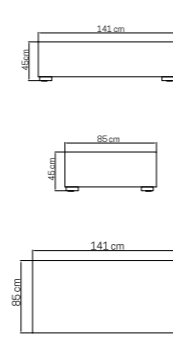

23614
MESA CENTRO
COFFEE TABLE / CHAISE DE TABLE
582 pts (GLASS INCLUDED)

CUBRE / COVER / HOUSSES: **178 pts**

PESO / WEIGHT / POIDS: **20,18 kg.**
CRISTAL / GLASS / VERRE: **22,9 kg.**
VOLUMEN / VOLUME / VOLUME: **0,51 m³**

MEDIDAS / DIMENSIONS / DIMENSIONS (cms)
141x81x45