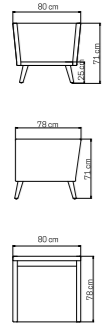

1040 pts (PREMIUM CUSHIONS INCLUDED)
CUBRE / COVER / HOUSSES: **140 pts**

PESO / WEIGHT / POIDS: 21,76 kg.
COJINES / CUSHIONS / COUSSINS: 4,28 kg.
VOLUMEN / VOLUME / VOLUME: 0,45 m³

MEDIDAS / DIMENSIONS / DIMENSIONS (cms)
80x78x71