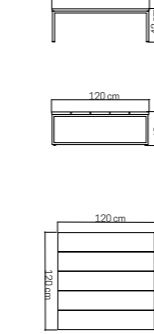

23804.01
MESA CENTRO CUADRADA NAUTIC
SQ. COFFEE TABLE / TABLE BASSE
1035 pts

CRISTAL / GLASS / VERRE: **178 pts** (optional)
CUBRE / COVER / HOUSSES: **198 pts**

MEDIDAS / DIMENSIONS / DIMENSIONS (cms)
120x120x42