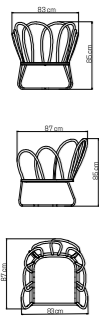

812 pts (PREMIUM CUSHIONS INCLUDED)
CUBRE / COVER / HOUSSES: **142 pts**

PESO / WEIGHT / POIDS: 12,38 kg.
COJINES / CUSHIONS / COUSSINS: 3,25 kg.
VOLUMEN / VOLUME / VOLUME: 0,62 m³

MEDIDAS / DIMENSIONS / DIMENSIONS (cms)
83x87x85