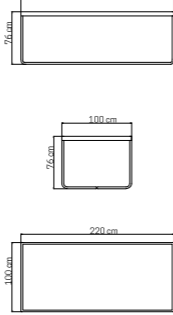

CUBRE / COVER / HOUSSES: **380 pts**

PESO / WEIGHT / POIDS: 15,74 kg.
CRISTAL / GLASS / VERRE: 44 kg.
VOLUMEN / VOLUME / VOLUME: 1,67 m³

MEDIDAS / DIMENSIONS / DIMENSIONS (cms)
220x100x76