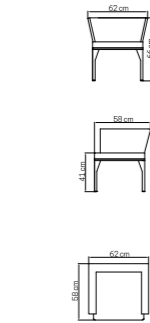

22938
SILLÓN COMEDOR
DINING ARMCHAIR / FAUTEUIL DE TABLE
516 pts (STANDARD CUSHIONS INCLUDED)

536 pts (PREMIUM CUSHIONS INCLUDED)
CUBRE / COVER / HOUSSES: 138 pts

PESO / WEIGHT / POIDS: 11,06 kg.
COJINES / CUSHIONS / COUSSINS: 1,77 kg.
VOLUMEN / VOLUME / VOLUME: 0,24 m³

MEDIDAS / DIMENSIONS / DIMENSIONS (cms)
62x58x66