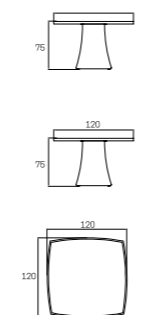

23772
MESA CUADRADA
SQUARE TABLE / TABLE CARRÉE
904 pts (GLASS INCLUDED)

CUBRE / COVER / HOUSSES: **228 pts**

PESO / WEIGHT / POIDS: 13,66 kg.
CRISTAL / GLASS / VERRE: 28,8 kg.
VOLUMEN / VOLUME / VOLUME: 1,09 m³

MEDIDAS / DIMENSIONS / DIMENSIONS (cms)
120x120x75