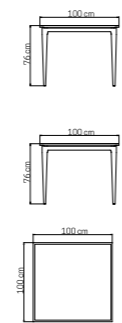

23515
MESA RINCÓN
SIDE TABLE / TABLE AUX.
418 pts (GLASS INCLUDED)

CUBRE / COVER / HOUSSES: **140 pts**
PESO / WEIGHT / POIDS: 4,60 kg.
PESO CRISTAL / GLASS WEIGHT / POIDS DU VERRE: 6 kg.
VOLUMEN / VOLUME / VOLUME: 0,11 m³
MEDIDAS / DIMENSIONS / DIMENSIONS (cms)
55x55x51

23516
BANQUETA
OTTOMAN / BANQUETTE
485 pts (STANDARD CUSHIONS INCLUDED)

515 pts (PREMIUM CUSHIONS INCLUDED)
CUBRE / COVER / HOUSSES: **94 pts**
PESO / WEIGHT / POIDS: 6,76 kg.
COJINES / CUSHIONS / COUSSINS: 2,43 kg.
VOLUMEN / VOLUME / VOLUME: 0,15 m³
MEDIDAS / DIMENSIONS / DIMENSIONS (cms)
78x50x39

23519
SILLÓN COMEDOR
DINING ARMCHAIR / FAUTEUIL DE TABLE
610 pts (STANDARD CUSHIONS INCLUDED)

620 pts (PREMIUM CUSHIONS INCLUDED)
CUBRE / COVER / HOUSSES: **138 pts**
PESO / WEIGHT / POIDS: 9,02 kg.
COJINES / CUSHIONS / COUSSINS: 0,77 kg.
VOLUMEN / VOLUME / VOLUME: 0,30 m³
MEDIDAS / DIMENSIONS / DIMENSIONS (cms)
60x59x82

23518.01
MESA CUADRADA
SQUARE TABLE / TABLE CARRÉE
1290 pts (GLASS INCLUDED)

CUBRE / COVER / HOUSSES: **190 pts**
PESO / WEIGHT / POIDS: 17,28 kg.
PESO CRISTAL / GLASS WEIGHT / POIDS DU VERRE: 20 kg.
VOLUMEN / VOLUME / VOLUME: 0,76 m³
MEDIDAS / DIMENSIONS / DIMENSIONS (cms)
100x100x76