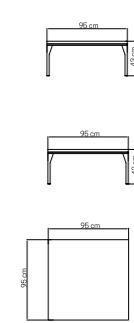

CRISTAL / GLASS / VERRE: 90 pts (optional)
CUBRE / COVER / HOUSSES: 178 pts

PESO / WEIGHT / POIDS: 11,67 kg.
CRISTAL / GLASS / VERRE: 18 kg.
VOLUMEN / VOLUME / VOLUME: 0,39 m³

MEDIDAS / DIMENSIONS / DIMENSIONS (cms)
95x95x43