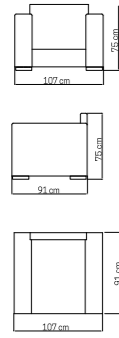

23611
SILLÓN
ARMCHAIR / FAUTEUIL
990 pts (STANDARD CUSHIONS INCLUDED)

1040 pts (PREMIUM CUSHIONS INCLUDED)
CUBRE / COVER / HOUSSES: **208 pts**

PESO / WEIGHT / POIDS: **19,10 kg.**
COJINES / CUSHIONS / COUSSINS: **5,13 kg.**
VOLUMEN / VOLUME / VOLUME: **0,73 m³**

MEDIDAS / DIMENSIONS / DIMENSIONS (cms)
107x91x75