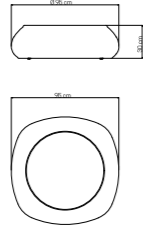

23831
SPA MESA AUXILIAR
SPA SIDE TABLE / SPA AUX. TABLE
710 pts (GLASS INCLUDED)

CUBRE / COVER / HOUSSES: **178 pts**

PESO / WEIGHT / POIDS: 9,2 kg.
PESO CRISTAL / GLASS WEIGHT / POIDS DU VERRE: 6,80 Kg.
VOLUMEN / VOLUME / VOLUME: 0,27 m³

MEDIDAS / DIMENSIONS / DIMENSIONS (cms)
Ø95x30