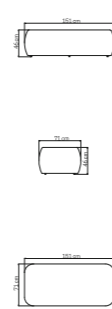

CUBRE / COVER / HOUSSES: **178 pts**

PESO / WEIGHT / POIDS: 11,88 kg.
CRISTAL / GLASS / VERRE: 24,5 kg.
VOLUMEN / VOLUME / VOLUME: 0,49 m³

MEDIDAS / DIMENSIONS / DIMENSIONS (cms)
151x71x46