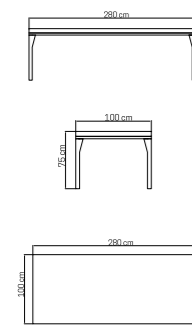

22936.01
MESA RECTANGULAR 280CM
RECT. TABLE / REC. TABLE
1964 pts

CRISTAL / GLASS / VERRE: **344 pts** (optional)
CUBRE / COVER / HOUSSES: **410 pts**

PESO / WEIGHT / POIDS: 41,70 kg.
CRISTAL / GLASS / VERRE: 56 kg.
VOLUMEN / VOLUME / VOLUME: 2,10 m³

MEDIDAS / DIMENSIONS / DIMENSIONS (cms)
280x100x75