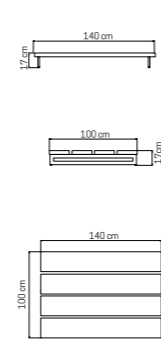

23714
MESA CENTRO
COFFEE TABLE / TABLE BASSE
908 pts

CRISTAL / GLASS / VERRE : **172 pts** (optional)
CUBRE / COVER / HOUSSES: **180 pts**

PESO / WEIGHT / POIDS: 37,54 kg.
PESO CRISTAL / GLASS WEIGHT / POIDS DU VERRE: 28 kg.
VOLUMEN / VOLUME / VOLUME: 0,24 m³

MEDIDAS / DIMENSIONS / DIMENSIONS (cms)
140x100x17