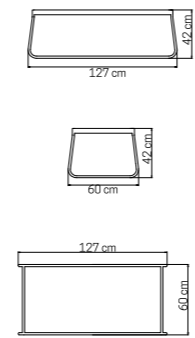

MEDIDAS / DIMENSIONS / DIMENSIONS (cms)
73x85x87

23562
SOFA 2 PLAZAS
LOVESEAT / SOFA 2PL
1240 pts (STANDARD CUSHIONS INCLUDED)

1325 pts (PREMIUM CUSHIONS INCLUDED)
CUBRE / COVER / HOUSSES: **228 pts**

PESO / WEIGHT / POIDS: **14,16 kg.**
COJINES / CUSHIONS / COUSSINS: **4,74 kg.**
VOLUMEN / VOLUME / VOLUME: **0,97 m³**

MEDIDAS / DIMENSIONS / DIMENSIONS (cms)
133x85x87

23563
SOFA 3 PLAZAS
SOFA 3 SEATS / SOFA 3 PL
1710 pts (STANDARD CUSHIONS INCLUDED)

1838 pts (PREMIUM CUSHIONS INCLUDED)
CUBRE / COVER / HOUSSES: **254 pts**

PESO / WEIGHT / POIDS: **18,91 kg.**
COJINES / CUSHIONS / COUSSINS: **7,57 kg.**
VOLUMEN / VOLUME / VOLUME: **1,41 m³**

MEDIDAS / DIMENSIONS / DIMENSIONS (cms)
193x85x87

23564
MESA CENTRO
COFFEE TABLE / CHAISE DE TABLE
530 pts (GLASS INCLUDED)

CUBRE / COVER / HOUSSES: **178 pts**

PESO / WEIGHT / POIDS: **6,38 kg.**
PESO CRISTAL / GLASS WEIGHT / POIDS DU VERRE: **15,3 kg.**
VOLUMEN / VOLUME / VOLUME: **0,32 m³**

MEDIDAS / DIMENSIONS / DIMENSIONS (cms)
127x60x42