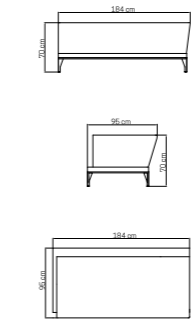

22927
MOD. ESQUINA DERECHA
CORNER RIGHT / MOD. D'ANGLE DROITE
1790 pts (STANDARD CUSHIONS INCLUDED)

1926 pts (PREMIUM CUSHIONS INCLUDED)
CUBRE / COVER / HOUSSES: 314 pts

PESO / WEIGHT / POIDS: 31,78 kg.
COJINES / CUSHIONS / COUSSINS: 13,78 kg.
VOLUMEN / VOLUME / VOLUME: 1,26 m³

MEDIDAS / DIMENSIONS / DIMENSIONS (cms)
184x95x70