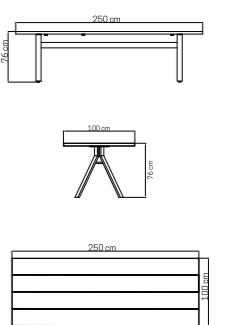

23871.02
MESA RECTANGULAR ALASKA
RECT. TABLE / TABLE RECT.
2200 pts

CRISTAL / GLASS / VERRE: **325 pts.** (optional)
CUBRE / COVER / HOUSSES: **385 pts**

PESO / WEIGHT / POIDS: 91,43 kg.
PESO CRISTAL / GLASS WEIGHT / POIDS DU VERRE: 50 kg.
VOLUMEN / VOLUME / VOLUME: 1,90 m³

MEDIDAS / DIMENSIONS / DIMENSIONS (cms)
250x100x76