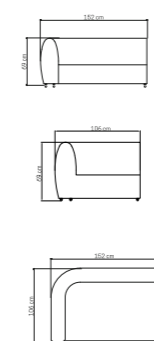

22387
MOD. FINAL IZQ.
CORNER LEFT / MOD. D'ANGLE GAUCHE
1480 pts (STANDARD CUSHIONS INCLUDED)

1592 pts (PREMIUM CUSHIONS INCLUDED)
CUBRE / COVER / HOUSSES: **284 pts**

PESO / WEIGHT / POIDS: 20,16 kg.
COJINES / CUSHIONS / COUSSINS: 7,76 kg.
VOLUMEN / VOLUME / VOLUME: 1,10 m³

MEDIDAS / DIMENSIONS / DIMENSIONS (cms)
152x106x69