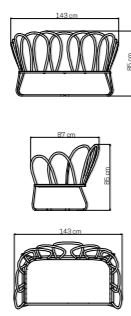

1482 pts (PREMIUM CUSHIONS INCLUDED)
CUBRE / COVER / HOUSSES: **262 pts**

PESO / WEIGHT / POIDS: 18,32 kg.
COJINES / CUSHIONS / COUSSINS: 6,05 kg.
VOLUMEN / VOLUME / VOLUME: 1,08 m³

MEDIDAS / DIMENSIONS / DIMENSIONS (cms)
143X85X87