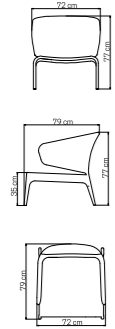

23081
SILLÓN
ARMCHAIR / FAUTEUIL
830 pts (STANDARD CUSHIONS INCLUDED)

870 pts (PREMIUM CUSHIONS INCLUDED)
CUBRE / COVER / HOUSSES: 166 pts

PESO / WEIGHT / POIDS: 11,91 kg.
COJINES / CUSHIONS / COUSSINS: 2,74 kg.
VOLUMEN / VOLUME / VOLUME: 0,44 m³

MEDIDAS / DIMENSIONS / DIMENSIONS (cms)
72x79x77