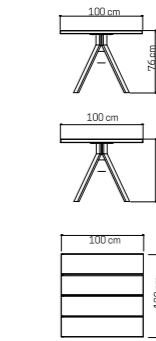

CRISTAL / GLASS / VERRE : **126 pts** (optional)
CUBRE / COVER / HOUSSES: **215 pts**

PESO / WEIGHT / POIDS: 29,68 kg.
PESO CRISTAL/GLASS WEIGHT/POIDS DU VERRE: 20 kg.
VOLUMEN / VOLUME / VOLUME: 0,76 m³

MEDIDAS / DIMENSIONS / DIMENSIONS (cms)
Ø100x76

23812
MESA CUADRADA ALASKA
SQ. DINING TABLE / TABLE CARRÉE
955 pts

CRISTAL / GLASS / VERRE : **126 pts** (optional)
CUBRE / COVER / HOUSSES: **190 pts**

PESO / WEIGHT / POIDS: 36,48 kg.
PESO CRISTAL/GLASS WEIGHT/POIDS DU VERRE: 20 kg.
VOLUMEN / VOLUME / VOLUME: 0,76 m³

MEDIDAS / DIMENSIONS / DIMENSIONS (cms)
100x100x76

23712
MESA RECTANGULAR ALASKA
RECT. DINING TABLE / TABLE RECT.
2200 pts

CRISTAL / GLASS / VERRE : **325 pts** (optional)
CUBRE / COVER / HOUSSES: **385 pts**

PESO / WEIGHT / POIDS: 87,32 kg.
PESO CRISTAL/GLASS WEIGHT/POIDS DU VERRE: 50 kg.
VOLUMEN / VOLUME / VOLUME: 1,90 m³

MEDIDAS / DIMENSIONS / DIMENSIONS (cms)
250x100x76

23715
MÓDULO CENTRAL CHAISLONGUE
CENTRAL CHAISE PART / MOD. CENTRAL CHAISE
404 pts