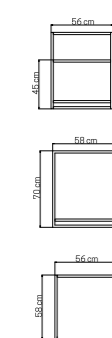

23455
SILLÓN COMEDOR
DINING ARMCHAIR / FAUTEUIL DE TABLE
550 (STANDARD CUSHIONS INCLUDED)

572 pts (PREMIUM CUSHIONS INCLUDED)
CUBRE / COVER / HOUSSES: **138 pts**

PESO / WEIGHT / POIDS: 12 kg.
COJINES / CUSHIONS / COUSSINS: 1,5 kg.
VOLUMEN / VOLUME / VOLUME: 0,23 m³

MEDIDAS / DIMENSIONS / DIMENSIONS (cms)
56x58x70