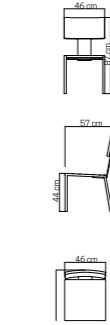

23865
SILLA COMEDOR
DINING CHAIR / CHAISE DE TABLE
376 pts (STANDARD CUSHIONS INCLUDED)

386 pts (PREMIUM CUSHIONS INCLUDED)
CUBRE / COVER / HOUSSES: **138 pts**

PESO / WEIGHT / POIDS: 8,68 kg.
COJINES / CUSHIONS / COUSSINS: 1,5 kg.
VOLUMEN / VOLUME / VOLUME: 0,23 m³

MEDIDAS / DIMENSIONS / DIMENSIONS (cms)
46x57x87