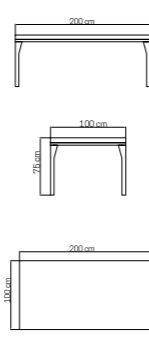

22936.03
MESA RECTANGULAR
RECT. TABLE / REC. TABLE
1260 pts

CRISTAL / GLASS / VERRE: **246 pts** (optional)
CUBRE / COVER / HOUSSES: **330 pts**

PESO / WEIGHT / POIDS: 31,98 kg.
CRISTAL / GLASS / VERRE: 40 kg.
VOLUMEN / VOLUME / VOLUME: 1,50 m³

MEDIDAS / DIMENSIONS / DIMENSIONS (cms)
200x100x75