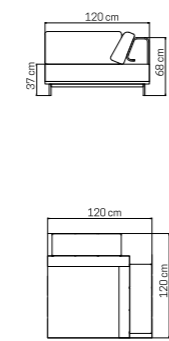

MEDIDAS / DIMENSIONS / DIMENSIONS (cms)
90x120x68

23713
SOFA 2 PL.
2 SEAT CENTRAL PART / MOD. CENTRAL 2 PL.
3034 pts (STANDARD CUSHIONS INCLUDED)

3154 pts (PREMIUM CUSHION INCLUDED)
CUBRE / COVER / HOUSSES: **284 pts**

PESO / WEIGHT / POIDS: 65,48 kg.
COJINES / CUSHIONS / COUSSINS : 10,16 kg.
VOLUMEN / VOLUME / VOLUME: 1,47 m³

MEDIDAS / DIMENSIONS / DIMENSIONS (cms)
180x120x68

23719
MOD. ESQUINA
CORNER PART / MOD. D'ANGLE
2426 pts (STANDARD CUSHIONS INCLUDED)

23714
MESA CENTRO
COFFEE TABLE / TABLE BASSE
908 pts

CRISTAL / GLASS / VERRE : **172 pts** (optional)
CUBRE / COVER / HOUSSES: **180 pts**

PESO / WEIGHT / POIDS: 37,54 kg.
PESO CRISTAL / GLASS WEIGHT / POIDS DU VERRE: 28 kg.
VOLUMEN / VOLUME / VOLUME: 0,24 m³