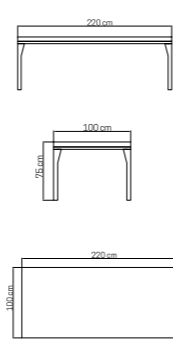

22936
MESA RECTANGULAR 220CM
RECT. TABLE / REC. TABLE
1545 pts

CRISTAL / GLASS / VERRE: **270 pts** (optional)
CUBRE / COVER / HOUSSES: **354 pts**

PESO / WEIGHT / POIDS: 33,17 kg.
CRISTAL / GLASS / VERRE: 44 kg.
VOLUMEN / VOLUME / VOLUME: 1,65 m³

MEDIDAS / DIMENSIONS / DIMENSIONS (cms)
220x100x75