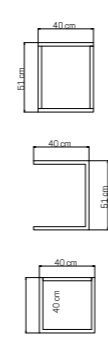

CUBRE / COVER / HOUSSES: **190 pts**

PESO / WEIGHT / POIDS: **17,28 kg.**
PESO CRISTAL / GLASS WEIGHT / POIDS DU VERRE: **20 kg.**
VOLUMEN / VOLUME / VOLUME: **0,76 m³**

MEDIDAS / DIMENSIONS / DIMENSIONS (cms)
100x100x76

PESO / WEIGHT / POIDS: 26,12 kg.
COJINES / CUSHIONS / COUSSINS: 13,73 kg.
VOLUMEN / VOLUME / VOLUME: 1,39 m³

MEDIDAS / DIMENSIONS / DIMENSIONS (cms)
212x82x80

23454
MESA CENTRO
COFFEE TABLE / CHAISE DE TABLE
580 pts (GLASS INCLUDED)

CUBRE / COVER / HOUSSES: **178 pts**

PESO / WEIGHT / POIDS: 18,18 kg.
CRISTAL / GLASS / VERRE: 24,6 kg.
VOLUMEN / VOLUME / VOLUME: 0,42 m³

MEDIDAS / DIMENSIONS / DIMENSIONS (cms)
150x82x34

23458
MESA AUXILIAR
SIDE TABLE / TABLE AUX.
320 pts (GLASS INCLUDED)

CUBRE / COVER / HOUSSES: **110 pts**

PESO / WEIGHT / POIDS: 3,88 kg.
CRISTAL / GLASS / VERRE: 3,2 kg.
VOLUMEN / VOLUME / VOLUME: 0,08 m³

MEDIDAS / DIMENSIONS / DIMENSIONS (cms)
40x40x51

23455
SILLÓN COMEDOR
DINING ARMCHAIR / FAUTEUIL DE TABLE
550 (STANDARD CUSHIONS INCLUDED)