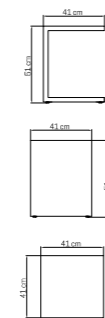

23617
MESA AUXILIAR
SIDE TABLE / TABLE AUX.
310 pts (GLASS INCLUDED)

CUBRE / COVER / HOUSSES: **95 pts**
PESO / WEIGHT / POIDS: 4,26 kg.
CRISTAL / GLASS / VERRE: 3,4 kg.
VOLUMEN / VOLUME / VOLUME: 0,09 m³
MEDIDAS / DIMENSIONS / DIMENSIONS (cms)
41x41x51

*INCLUIVE CUADRANTES DECORATIVOS SEGÚN IMAGEN / CUSHIONS INCLUDED AS PICTURE / COUSSINS INCLUS IDEM QUE LA PHOTO