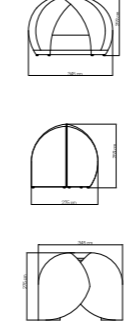

11878 pts (PREMIUM CUSHIONS INCLUDED)
CUBRE / COVER / HOUSSES: **1190 pts**

PESO / WEIGHT / POIDS: 188,38 kg.
COJINES / CUSHIONS / COUSSINS: 44,78 kg.
VOLUMEN / VOLUME / VOLUME: 9,33 m³

MEDIDAS / DIMENSIONS / DIMENSIONS (cms)
345x275x259