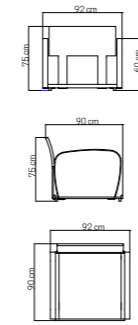

954 pts (PREMIUM CUSHIONS INCLUDED)
CUBRE / COVER / HOUSSES: **210 pts**

PESO / WEIGHT / POIDS: 21,22 kg.
COJINES / CUSHIONS / COUSSINS: 16,02 kg.
VOLUMEN / VOLUME / VOLUME: 0,58 m³

MEDIDAS / DIMENSIONS / DIMENSIONS (cms)
92x90x75