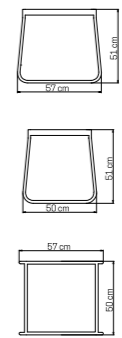

CUBRE / COVER / HOUSSES: **178 pts**

PESO / WEIGHT / POIDS: **6,38 kg.**
PESO CRISTAL / GLASS WEIGHT / POIDS DU VERRE: **15,3 kg.**
VOLUMEN / VOLUME / VOLUME: **0,32 m³**

MEDIDAS / DIMENSIONS / DIMENSIONS (cms)
127x60x42

MEDIDAS / DIMENSIONS / DIMENSIONS (cms)
72x200x30

23565
MESA RINCÓN
SIDE TABLE / TABLE D'ANGLE
360 pts (GLASS INCLUDED)

CUBRE / COVER / HOUSSES: **140 pts**

PESO / WEIGHT / POIDS: **4,66 kg.**
CRISTAL / GLASS / VERRE: **5,7 kg.**
VOLUMEN / VOLUME / VOLUME: **0,15 m³**

MEDIDAS / DIMENSIONS / DIMENSIONS (cms)
57x50x51

23557
DAYBED REDONDO
ROUND DAYBED / DAYBED
3390 pts (STANDARD CUSHIONS INCLUDED)

3624 pts (PREMIUM CUSHIONS INCLUDED)
CUBRE / COVER / HOUSSES: **632 pts**

CUBRE / COVER / HOUSSES: **140 pts**

PESO / WEIGHT / POIDS: **4,66 kg.**
PESO CRISTAL / GLASS WEIGHT / POIDS DU VERRE: **5,7 kg.**
VOLUMEN / VOLUME / VOLUME: **0,15 m³**

MEDIDAS / DIMENSIONS / DIMENSIONS (cms)
57x50x51