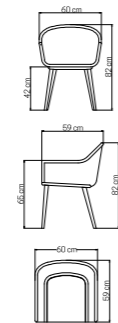

23514
MESA CENTRO
COFFEE TABLE / TABLE BASSE
560 pts (GLASS INCLUDED)

CUBRE / COVER / HOUSSES: **178 pts**
PESO / WEIGHT / POIDS: 9,80 kg.
PESO CRISTAL / GLASS WEIGHT / POIDS DU VERRE: 14,4 kg
VOLUMEN / VOLUME / VOLUME: 0,32 m³
MEDIDAS / DIMENSIONS / DIMENSIONS (cms)
120x60x45

23515
MESA RINCÓN
SIDE TABLE / TABLE AUX.
418 pts (GLASS INCLUDED)

CUBRE / COVER / HOUSSES: **140 pts**
PESO / WEIGHT / POIDS: 4,60 kg.
PESO CRISTAL / GLASS WEIGHT / POIDS DU VERRE: 6 kg.
VOLUMEN / VOLUME / VOLUME: 0,11 m³
MEDIDAS / DIMENSIONS / DIMENSIONS (cms)
55x55x51

23516
BANQUETA
OTTOMAN / BANQUETTE
485 pts (STANDARD CUSHIONS INCLUDED)

515 pts (PREMIUM CUSHIONS INCLUDED)
CUBRE / COVER / HOUSSES: **94 pts**
PESO / WEIGHT / POIDS: 6,76 kg.
COJINES / CUSHIONS / COUSSINS: 2,43 kg.
VOLUMEN / VOLUME / VOLUME: 0,15 m³
MEDIDAS / DIMENSIONS / DIMENSIONS (cms)
78x50x39

23519
SILLÓN COMEDOR
DINING ARMCHAIR / FAUTEUIL DE TABLE
610 pts (STANDARD CUSHIONS INCLUDED)

620 pts (PREMIUM CUSHIONS INCLUDED)
CUBRE / COVER / HOUSSES: **138 pts**
PESO / WEIGHT / POIDS: 9,02 kg.
COJINES / CUSHIONS / COUSSINS: 0,77 kg.
VOLUMEN / VOLUME / VOLUME: 0,30 m³
MEDIDAS / DIMENSIONS / DIMENSIONS (cms)
60x59x82