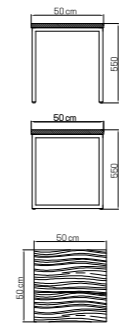

MEDIDAS / DIMENSIONS / DIMENSIONS (cms)
92x90x75

23863
MESA RINCÓN NAUTIC
SIDE TABLE / TABLE D'ANGLE
345 pts

CRISTAL / GLASS / VERRE: **30 pts.** (optional)
CUBRE / COVER / HOUSSES: **140 pts**

PESO / WEIGHT / POIDS: 9,38 kg.
PESO CRISTAL / GLASS WEIGHT / POIDS DU VERRE: 5 kg.
VOLUMEN / VOLUME / VOLUME: 0,14 m³

MEDIDAS / DIMENSIONS / DIMENSIONS (cms)
50x50x55

23845
BANQUETA
OTTOMAN / BANQUETTE
305 pts (STANDARD CUSHIONS INCLUDED)

338 pts (PREMIUM CUSHIONS INCLUDED)
CUBRE / COVER / HOUSSES: **148 pts**

PESO / WEIGHT / POIDS: 3,68 kg.
COJINES / CUSHIONS / COUSSINS: 7,47 kg.
VOLUMEN / VOLUME / VOLUME: 0,21 m³