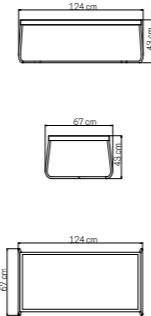

23744
MESA CENTRO
COFFEE TABLE / CHAISE DE TABLE
380 pts (GLASS INCLUDED)

CUBRE / COVER / HOUSSES: **178 pts**

PESO / WEIGHT / POIDS: 6,04 kg.
CRISTAL / GLASS / VERRE: 16,6 kg.
VOLUMEN / VOLUME / VOLUME: 0,37 m³

MEDIDAS / DIMENSIONS / DIMENSIONS (cms)
124x67x43