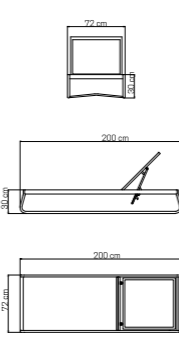

CUBRE / COVER / HOUSSES: **178 pts**

PESO / WEIGHT / POIDS: **6,38 kg.**
PESO CRISTAL / GLASS WEIGHT / POIDS DU VERRE: **15,3 kg.**
VOLUMEN / VOLUME / VOLUME: **0,32 m³**

MEDIDAS / DIMENSIONS / DIMENSIONS (cms)
127x60x42

MEDIDAS / DIMENSIONS / DIMENSIONS (cms)
220x100x76

23556
TUMBONA
LOUNGER / TRANSAT
1060 pts (STANDARD CUSHIONS INCLUDED)

1118 pts (PREMIUM CUSHIONS INCLUDED)
CUBRE / COVER / HOUSSES: **176 pts**

PESO / WEIGHT / POIDS: **21,18 kg.**
COJINES / CUSHIONS / COUSSINS: **3,61 kg.**
VOLUMEN / VOLUME / VOLUME: **0,43 m³**

MEDIDAS / DIMENSIONS / DIMENSIONS (cms)
72x200x30

23565
MESA RINCÓN
SIDE TABLE / TABLE D'ANGLE
360 pts (GLASS INCLUDED)

CUBRE / COVER / HOUSSES: **140 pts**

PESO / WEIGHT / POIDS: **4,66 kg.**
CRISTAL / GLASS / VERRE: **5,7 kg.**
VOLUMEN / VOLUME / VOLUME: **0,15 m³**

CUBRE / COVER / HOUSSES: **140 pts**

PESO / WEIGHT / POIDS: **4,66 kg.**
PESO CRISTAL / GLASS WEIGHT / POIDS DU VERRE: **5,7 kg.**
VOLUMEN / VOLUME / VOLUME: **0,15 m³**

MEDIDAS / DIMENSIONS / DIMENSIONS (cms)
57x50x51