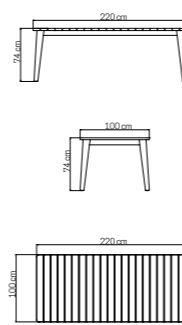

23151.01
MESA RECTANGULAR
RECT. TABLE / TABLE RECTANGULAIRE
1848 pts

CRISTAL / GLASS / VERRE: **270 pts** (optional)
CUBRE / COVER / HOUSSES: **354 pts**

PESO / WEIGHT / POIDS: 55,58 kg.
PESO CRISTAL / GLASS WEIGHT / POIDS DU VERRE: 44 kg.
VOLUMEN / VOLUME / VOLUME: 1,63 m³

MEDIDAS / DIMENSIONS / DIMENSIONS (cms)
220x100x74