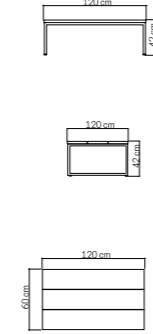

23804
MESA CENTRO RECTANGULAR NAUTIC
RECT. COFFEE TABLE / TABLE BASSE
705 pts

CRISTAL / GLASS / VERRE: **90 pts** (optional)
CUBRE / COVER / HOUSSES: **165 pts**

PESO / WEIGHT / POIDS: 21,62 kg.
PESO CRISTAL/GLASS WEIGHT/POIDS DU VERRE: 14,4 kg.
VOLUMEN / VOLUME / VOLUME: 0,30 m³

MEDIDAS / DIMENSIONS / DIMENSIONS (cms)
120X60X42