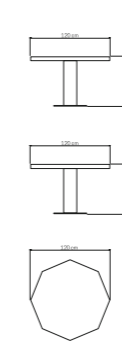

CUBRE / COVER / HOUSSES: **274 pts**

PESO / WEIGHT / POIDS: 33,38 kg.
CRISTAL / GLASS / VERRE: 28,8 kg.
VOLUMEN / VOLUME / VOLUME: 1,08 m³

MEDIDAS / DIMENSIONS / DIMENSIONS (cms)
120x120x75