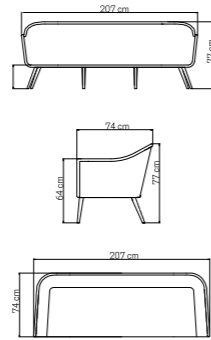

MEDIDAS / DIMENSIONS / DIMENSIONS (cms)
50X50X55

23806
BANQUETA
OTTOMAN / BANQUETTE
450 pts (STANDARD CUSHIONS INCLUDED)

496 pts (PREMIUM CUSHIONS INCLUDED)
CUBRE / COVER / HOUSSES: **94 pts**

PESO / WEIGHT / POIDS: 8,96 kg.
COJINES / CUSHIONS / COUSSINS: 2,88 kg.
VOLUMEN / VOLUME / VOLUME: 0,14 m³

COATING

ALUMINIUM
CARBON MATTE

23511
SILLÓN
ARMCHAIR / FAUTEUIL
1120 pts (STANDARD CUSHIONS INCLUDED)

1180 pts (PREMIUM CUSHIONS INCLUDED)
CUBRE / COVER / HOUSSES: **140 pts**
PESO / WEIGHT / POIDS: 15,56 kg.
COJINES / CUSHIONS / COUSSINS: 4,16 kg.
VOLUMEN / VOLUME / VOLUME: 0,51 m³
MEDIDAS / DIMENSIONS / DIMENSIONS (cms)
88x74x77

23514
MESA CENTRO
COFFEE TABLE / TABLE BASSE
560 pts (GLASS INCLUDED)

CUBRE / COVER / HOUSSES: **178 pts**
PESO / WEIGHT / POIDS: 9,80 kg.
PESO CRISTAL / GLASS WEIGHT / POIDS DU VERRE: 14,4 kg
VOLUMEN / VOLUME / VOLUME: 0,32 m³
MEDIDAS / DIMENSIONS / DIMENSIONS (cms)
120x60x45