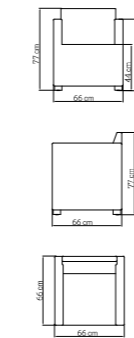

23631
SILLÓN COMEDOR
DINING CHAIR / FAUTEUIL DE TABLE
655 pts (STANDARD CUSHIONS INCLUDED)

PESO / WEIGHT / POIDS: **11,78 kg.**
COJINES / CUSHIONS / COUSSINS: **1,09 kg.**
VOLUMEN / VOLUME / VOLUME: **0,33 m³**

MEDIDAS / DIMENSIONS / DIMENSIONS (cms)
66x66x77