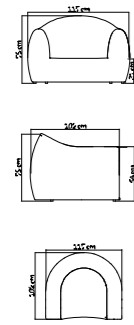

23661
SILLÓN
ARMCHAIR / FAUTEUIL
990 pts (STANDARD CUSHIONS INCLUDED)

1084 pts (PREMIUM CUSHIONS INCLUDED)
CUBRE / COVER / HOUSSES: **210 pts**

PESO / WEIGHT / POIDS: 17,88 kg.
COJINES / CUSHIONS / COUSSINS: 4,45 kg.
VOLUMEN / VOLUME / VOLUME: 0,94 m³

MEDIDAS / DIMENSIONS / DIMENSIONS (cms)
117x102x79