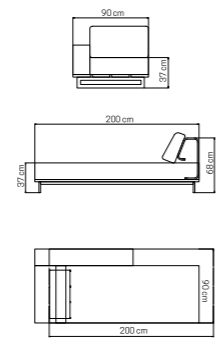

23718
CHAISLONGUE IZQ. BRAZO
LEFT CHAISE W/ARMREST / TRANSAT BORD
2534 pts (STANDARD CUSHIONS INCLUDED)

2720 pts (PREMIUM CUSHION INCLUDED)
CUBRE / COVER / HOUSSES: **298 pts**

PESO / WEIGHT / POIDS: 53,43 kg.
COJINES / CUSHIONS / COUSSINS : 12,33 kg.
VOLUMEN / VOLUME / VOLUME: 1,22 m³

MEDIDAS / DIMENSIONS / DIMENSIONS (cms)
90x200x68