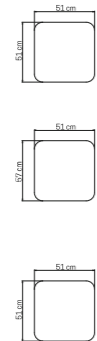

CUBRE / COVER / HOUSSES: **140 pts**

PESO / WEIGHT / POIDS: 6,51 kg.
CRISTAL / GLASS / VERRE: 5,2 kg.
VOLUMEN / VOLUME / VOLUME: 0,15 m³

MEDIDAS / DIMENSIONS / DIMENSIONS (cms)
51x51x57