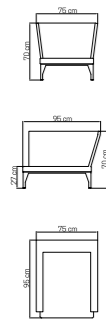

960 pts (PREMIUM CUSHIONS INCLUDED)
CUBRE / COVER / HOUSSES: 220 pts

PESO / WEIGHT / POIDS: 18,68 kg.
COJINES / CUSHIONS / COUSSINS: 4,41 kg.
VOLUMEN / VOLUME / VOLUME: 0,60 m³

MEDIDAS / DIMENSIONS / DIMENSIONS (cms)
75x95x70