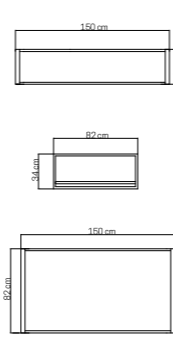

CUBRE / COVER / HOUSSES: **190 pts**

PESO / WEIGHT / POIDS: **17,28 kg.**
PESO CRISTAL / GLASS WEIGHT / POIDS DU VERRE: **20 kg.**
VOLUMEN / VOLUME / VOLUME: **0,76 m³**

MEDIDAS / DIMENSIONS / DIMENSIONS (cms)
100x100x76

PESO / WEIGHT / POIDS: 26,12 kg.
COJINES / CUSHIONS / COUSSINS: 13,73 kg.
VOLUMEN / VOLUME / VOLUME: 1,39 m³

MEDIDAS / DIMENSIONS / DIMENSIONS (cms)
212x82x80

23454
MESA CENTRO
COFFEE TABLE / CHAISE DE TABLE
580 pts (GLASS INCLUDED)

CUBRE / COVER / HOUSSES: **178 pts**

PESO / WEIGHT / POIDS: 18,18 kg.
CRISTAL / GLASS / VERRE: 24,6 kg.
VOLUMEN / VOLUME / VOLUME: 0,42 m³

MEDIDAS / DIMENSIONS / DIMENSIONS (cms)
150x82x34

23458
MESA AUXILIAR
SIDE TABLE / TABLE AUX.
320 pts (GLASS INCLUDED)

CUBRE / COVER / HOUSSES: **110 pts**

PESO / WEIGHT / POIDS: 3,88 kg.
CRISTAL / GLASS / VERRE: 3,2 kg.
VOLUMEN / VOLUME / VOLUME: 0,08 m³

MEDIDAS / DIMENSIONS / DIMENSIONS (cms)
40x40x51

23455
SILLÓN COMEDOR
DINING ARMCHAIR / FAUTEUIL DE TABLE
550 (STANDARD CUSHIONS INCLUDED)