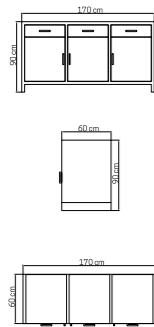

23627
APARADOR
SIDEBOD / BUFFET
2215 pts (GLASS INCLUDED)

CUBRE / COVER / HOUSSES: **334 pts**
PESO / WEIGHT / POIDS: 48,28 kg.
CRISTAL / GLASS / VERRE: 20,4 kg.
VOLUMEN / VOLUME / VOLUME: 0,92 m³
MEDIDAS / DIMENSIONS / DIMENSIONS (cms)
170x60x90