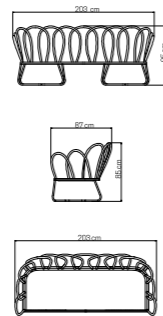

1898 pts (PREMIUM CUSHIONS INCLUDED)
CUBRE / COVER / HOUSSES: **318 pts**

PESO / WEIGHT / POIDS: 23,62 kg.
COJINES / CUSHIONS / COUSSINS: 9,42 kg.
VOLUMEN / VOLUME / VOLUME: 1,53 m³

MEDIDAS / DIMENSIONS / DIMENSIONS (cms)
203x87x85