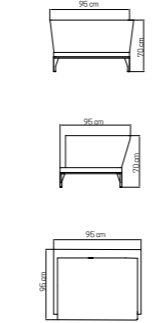

22923
MOD. CORNER BRAFTA
CORNER / MOD. D'ANGLE
992 pts (STANDARD CUSHIONS INCLUDED)

1068 pts (PREMIUM CUSHIONS INCLUDED)
CUBRE / COVER / HOUSSES: 314 pts

PESO / WEIGHT / POIDS: 13,5 kg.
COJINES / CUSHIONS / COUSSINS: 19,53 kg.
VOLUMEN / VOLUME / VOLUME: 0,63 m³

MEDIDAS / DIMENSIONS / DIMENSIONS (cms)
95x95x70