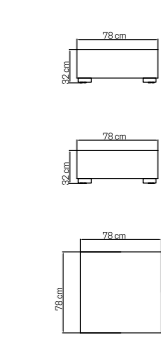

23625
MESA RINCÓN
SIDE TABLE / TABLE D'ANGLE
415 pts (GLASS INCLUDED)

CUBRE / COVER / HOUSSES: **164 pts**

PESO / WEIGHT / POIDS: **11,5 kg.**
CRISTAL / GLASS / VERRE: **12,10 kg.**
VOLUMEN / VOLUME / VOLUME: **0,19 m³**

MEDIDAS / DIMENSIONS / DIMENSIONS (cms)
78x78x32