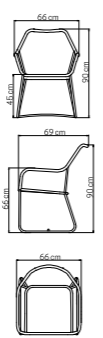

23554
SILLÓN COMEDOR
DINING ARMCHAIR / FAUTEUIL DE TABLE
390 pts (STANDARD CUSHIONS INCLUDED)

400 pts (PREMIUM CUSHIONS INCLUDED)
CUBRE / COVER / HOUSSES: **138 pts**

PESO / WEIGHT / POIDS: **7,08 kg.**
COJINES / CUSHIONS / COUSSINS: **0,53 kg.**
VOLUMEN / VOLUME / VOLUME: **0,41 m³**

MEDIDAS / DIMENSIONS / DIMENSIONS (cms)
66x69x90