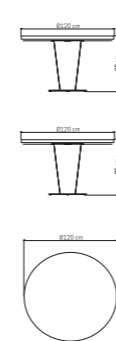

CUBRE / COVER / HOUSSES: **240 pts**

PESO / WEIGHT / POIDS: 36,21 kg.
CRISTAL / GLASS / VERRE: 28,8 kg.
VOLUMEN / VOLUME / VOLUME: 1,08 m³

MEDIDAS / DIMENSIONS / DIMENSIONS (cms)
Ø120x75