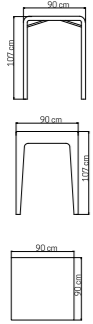

MEDIDAS / DIMENSIONS / DIMENSIONS (cms)
160x100x75

23088
TUMBONA
LOUNGER / TRANSAT
1008 pts (STANDARD CUSHIONS INCLUDED)

1064 pts (PREMIUM CUSHIONS INCLUDED)
CUBRE / COVER / HOUSSES: 176 pts

PESO / WEIGHT / POIDS: 19,49 kg.
COJINES / CUSHIONS / COUSSINS: 3,65 kg.
VOLUMEN / VOLUME / VOLUME: 0,66 m³

MEDIDAS / DIMENSIONS / DIMENSIONS (cms)
174x173x90-162

23096
TABURETE
BARSTOOL / BAR CHAISE
538 pts (STANDARD CUSHIONS INCLUDED)

548 pts (PREMIUM CUSHIONS INCLUDED)
CUBRE / COVER / HOUSSES: 126 pts

PESO / WEIGHT / POIDS: 8,56 kg.
COJINES / CUSHIONS / COUSSINS: 0,43 kg.
VOLUMEN / VOLUME / VOLUME: 0,33 m³

MEDIDAS / DIMENSIONS / DIMENSIONS (cms)
53x59x107

23098
 MESA BAR 90CM
 BAR TABLE / BAR TABLE
830 pts

CRISTAL / GLASS / VERRE: **98 pts** (optional)
 CUBRE / COVER / HOUSSES: **280 pts**

PESO / WEIGHT / POIDS: **18,66 kg.**
 CRISTAL / GLASS / VERRE: **7,92 kg.**
 VOLUMEN / VOLUME / VOLUME: **0,87 m³**

MEDIDAS / DIMENSIONS / DIMENSIONS (cms)
90x90x107

23097
 MESA BAR 130CM
 BAR TABLE / BAR TABLE
935 pts

CRISTAL / GLASS / VERRE: **126 pts** (optional)
 CUBRE / COVER / HOUSSES: **280 pts**

PESO / WEIGHT / POIDS: **20,28 kg.**
 CRISTAL / GLASS / VERRE: **10,70 kg.**
 VOLUMEN / VOLUME / VOLUME: **1,11 m³**