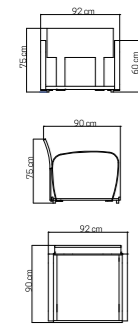

1146 pts (PREMIUM CUSHIONS INCLUDED)
CUBRE / COVER / HOUSSES: **210 pts**

PESO / WEIGHT / POIDS: 19,02 kg.
COJINES / CUSHIONS / COUSSINS: 16,02 kg.
VOLUMEN / VOLUME / VOLUME: 0,62 m³

MEDIDAS / DIMENSIONS / DIMENSIONS (cms)
92x90x75