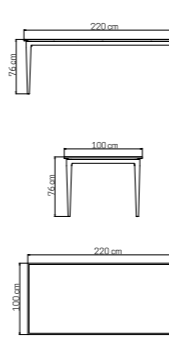

MEDIDAS / DIMENSIONS / DIMENSIONS (cms)
86x50x33

23810
SILLÓN COMEDOR
DINING ARMCHAIR / FAUTEUIL DE TABLE
530 pts (STANDARD CUSHIONS INCLUDED)

562 pts (PREMIUM CUSHIONS INCLUDED)
CUBRE / COVER / HOUSSES: **138 pts**

23514
MESA CENTRO
COFFEE TABLE / TABLE BASSE
560 pts (GLASS INCLUDED)

CUBRE / COVER / HOUSSES: **178 pts**
PESO / WEIGHT / POIDS: 9,80 kg.
PESO CRISTAL / GLASS WEIGHT / POIDS DU VERRE: 14,4 kg
VOLUMEN / VOLUME / VOLUME: 0,32 m³
MEDIDAS / DIMENSIONS / DIMENSIONS (cms)
120x60x45

23518
MESA RECTANGULAR
REC. DINING TABLE / TABLE RECT.
2360 pts (GLASS INCLUDED)

CUBRE / COVER / HOUSSES: **355 pts**
PESO / WEIGHT / POIDS: 26,62 kg.
PESO CRISTAL / GLASS WEIGHT / POIDS DU VERRE: 44 kg
VOLUMEN / VOLUME / VOLUME: 1,67 m³
MEDIDAS / DIMENSIONS / DIMENSIONS (cms)
220x100x76