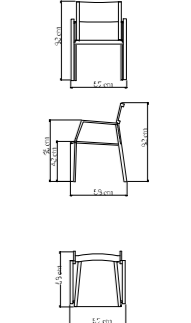

11005.01.00
SILLA COMEDOR
DINING CHAIR / CHAISE DE TABLE
315 pts (STANDARD CUSHIONS INCLUDED)

325 pts (PREMIUM CUSHIONS INCLUDED)
CUBRE / COVER / HOUSSES: 138 pts

PESO / WEIGHT / POIDS: 6,54 kg.
COJINES / CUSHIONS / COUSSINS: 0,55 kg.
VOLUMEN / VOLUME / VOLUME: 0,27 m³

MEDIDAS / DIMENSIONS / DIMENSIONS (cms)
57x58x83