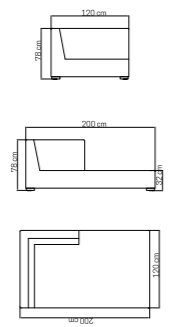

23634
CHAISelongUE DERECHA
RIGHT CHAISE / CHAISE DROITE
1815 pts (STANDARD CUSHIONS INCLUDED)

1960 pts (PREMIUM CUSHIONS INCLUDED)
CUBRE / COVER / HOUSSES: **274 pts**
PESO / WEIGHT / POIDS: 27,16 kg.
COJINES / CUSHIONS / COUSSINS: 10,5 kg.
VOLUMEN / VOLUME / VOLUME: 1,87 m³
MEDIDAS / DIMENSIONS / DIMENSIONS (cms)
120x200x78