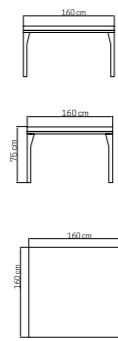

22937.01
MESA CUADRADA 160CM
SQUARE TABLE / TABLE CARRÉE
1175 pts

CRISTAL / GLASS / VERRE: **315 pts** (optional)
CUBRE / COVER / HOUSSES: **394 pts**

PESO / WEIGHT / POIDS: 38,56 kg.
CRISTAL / GLASS / VERRE: 51,2 kg.
VOLUMEN / VOLUME / VOLUME: 1,92 m³

MEDIDAS / DIMENSIONS / DIMENSIONS (cms)
160x160x75