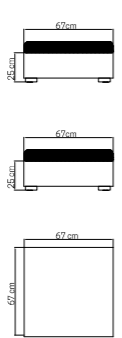

23616
BANQUETA
OTTOMAN / BANQUETTE
470 pts (STANDARD CUSHIONS INCLUDED)

PESO / WEIGHT / POIDS: **7,06 kg.**
COJINES / CUSHIONS / COUSSINS: **2,5 kg.**
VOLUMEN / VOLUME / VOLUME: **0,12 m³**

MEDIDAS / DIMENSIONS / DIMENSIONS (cms)
67x67x25