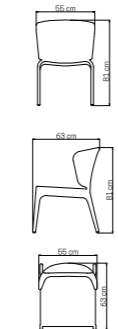

23092
SILLA COMEDOR
DINING CHAIR / FAUTEUIL DE TABLE
405 pts (STANDARD CUSHIONS INCLUDED)

415 pts (PREMIUM CUSHIONS INCLUDED)
CUBRE / COVER / HOUSSES: 138 pts

PESO / WEIGHT / POIDS: 6,2 kg.
COJINES / CUSHIONS / COUSSINS: 0,66 kg.
VOLUMEN / VOLUME / VOLUME: 0,28 m³

MEDIDAS / DIMENSIONS / DIMENSIONS (cms)
55x63x81