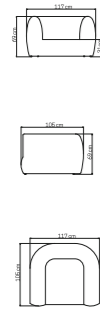

1082 pts (PREMIUM CUSHIONS INCLUDED)
CUBRE / COVER / HOUSSES: **224 pts**

PESO / WEIGHT / POIDS: 18,81 kg.
COJINES / CUSHIONS / COUSSINS: 4,90 kg.
VOLUMEN / VOLUME / VOLUME: 0,85 m³

MEDIDAS / DIMENSIONS / DIMENSIONS (cms)
117x105x69