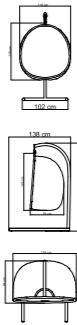

1924 pts (PREMIUM CUSHIONS INCLUDED)
CUBRE / COVER / HOUSSES: **320 pts**

PESO / WEIGHT / POIDS: 46,42 kg.
COJINES / CUSHIONS / COUSSINS: 5,18 kg.
VOLUMEN / VOLUME / VOLUME: 2,76 m³

MEDIDAS / DIMENSIONS / DIMENSIONS (cms)
116x78x196