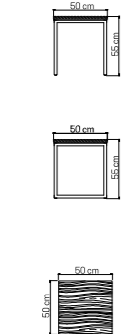

23805
MESA RINCÓN NAUTIC
SIDE TABLE / TABLE D'ANGLE
345 pts

CRISTAL / GLASS / VERRE: **30 pts** (optional)
CUBRE / COVER / HOUSSES: **140 pts**

PESO / WEIGHT / POIDS: 10,12 kg.
PESO CRISTAL/GLASS WEIGHT/POIDS DU VERRE: 5 kg.
VOLUMEN / VOLUME / VOLUME: 0,14 m³

MEDIDAS / DIMENSIONS / DIMENSIONS (cms)
50X50X55