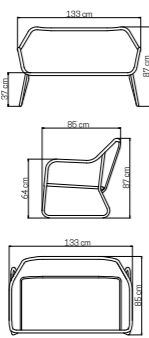

23562
SOFA 2 PLAZAS
LOVESEAT / SOFA 2PL
1240 pts (STANDARD CUSHIONS INCLUDED)

1325 pts (PREMIUM CUSHIONS INCLUDED)
CUBRE / COVER / HOUSSES: **228 pts**

PESO / WEIGHT / POIDS: **14,16 kg.**
COJINES / CUSHIONS / COUSSINS: **4,74 kg.**
VOLUMEN / VOLUME / VOLUME: **0,97 m³**

MEDIDAS / DIMENSIONS / DIMENSIONS (cms)
133x85x87