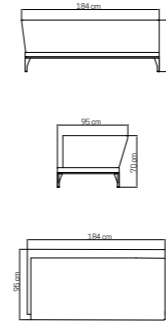

22921
MOD. FINAL IZQ.
CORNER LEFT / MOD. D'ANGLE GAUCHE
1700 pts (STANDARD CUSHIONS INCLUDED)

1820 pts (PREMIUM CUSHIONS INCLUDED)
CUBRE / COVER / HOUSSES: 314 pts

PESO / WEIGHT / POIDS: 29,38 kg.
COJINES / CUSHIONS / COUSSINS: 11,65 kg.
VOLUMEN / VOLUME / VOLUME: 1,22 m³

MEDIDAS / DIMENSIONS / DIMENSIONS (cms)
184x95x70