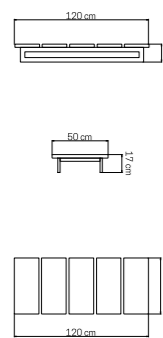

23715
MÓDULO CENTRAL CHAISLONGUE
CENTRAL CHAISE PART / MOD. CENTRAL CHAISE
404 pts

CRISTAL / GLASS / VERRE : **74 pts** (optional)
CUBRE / COVER / HOUSSES: **158 pts**

PESO / WEIGHT / POIDS: 17,82 kg.
PESO CRISTAL / GLASS WEIGHT / POIDS DU VERRE: 12 kg.
VOLUMEN / VOLUME / VOLUME: 0,10 m³

MEDIDAS / DIMENSIONS / DIMENSIONS (cms)
50x120x17