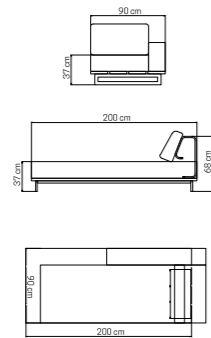

PESO / WEIGHT / POIDS: 87,32 kg.
PESO CRISTAL/GLASS WEIGHT/POIDS DU VERRE: 50 kg.
VOLUMEN / VOLUME / VOLUME: 1,90 m³

MEDIDAS / DIMENSIONS / DIMENSIONS (cms)
250x100x76

23715
MÓDULO CENTRAL CHAISLONGUE
CENTRAL CHAISE PART / MOD. CENTRAL CHAISE
404 pts

CRISTAL / GLASS / VERRE : **74 pts** (optional)
CUBRE / COVER / HOUSSES: **158 pts**

PESO / WEIGHT / POIDS: 17,82 kg.
PESO CRISTAL / GLASS WEIGHT / POIDS DU VERRE: 12 kg.
VOLUMEN / VOLUME / VOLUME: 0,10 m³

MEDIDAS / DIMENSIONS / DIMENSIONS (cms)
50x120x17

23717
CHAISLONGUE DCH. BRAZO
RIGHT CHAISE W/ARMREST / TRANSAT BORD
2534 pts (STANDARD CUSHIONS INCLUDED)

2720 pts (PREMIUM CUSHION INCLUDED)
CUBRE / COVER / HOUSSES: **298 pts**

PESO / WEIGHT / POIDS: 53,43 kg.
COJINES / CUSHIONS / COUSSINS : 12,33 kg.
VOLUMEN / VOLUME / VOLUME: 1,22 m³

MEDIDAS / DIMENSIONS / DIMENSIONS (cms)
90x200x68

23718
CHAISLONGUE IZQ. BRAZO
LEFT CHAISE W/ARMREST / TRANSAT BORD
2534 pts (STANDARD CUSHIONS INCLUDED)