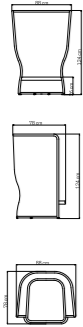

1268 pts (PREMIUM CUSHIONS INCLUDED)
CUBRE / COVER / HOUSSES: **210 pts**

PESO / WEIGHT / POIDS: 17,35 kg.
COJINES / CUSHIONS / COUSSINS: 3,55 kg.
VOLUMEN / VOLUME / VOLUME: 0,85 m³

MEDIDAS / DIMENSIONS / DIMENSIONS (cms)
88x78x124