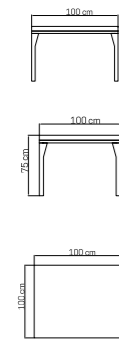

22937
MESA CUADRADA
SQUARE TABLE / TABLE CARRÉE
980 pts

CRISTAL / GLASS / VERRE: **124 pts** (optional)
CUBRE / COVER / HOUSSES: **190 pts**

PESO / WEIGHT / POIDS: 20,24 kg.
CRISTAL / GLASS / VERRE: 20 kg.
VOLUMEN / VOLUME / VOLUME: 0,75 m³

MEDIDAS / DIMENSIONS / DIMENSIONS (cms)
100x100x75