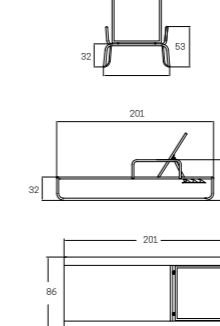

23769
TUMBONA CON BRAZOS
SINGLE LOUNGER ARMS / TRANSAT
1020 pts (STANDARD CUSHIONS INCLUDED)

1238 pts (PREMIUM CUSHIONS INCLUDED)
CUBRE / COVER / HOUSSES: **176 pts**

PESO / WEIGHT / POIDS: 20,44 kg.
COJINES / CUSHIONS / COUSSINS: 3,82 kg.
VOLUMEN / VOLUME / VOLUME: 0,92 m³

MEDIDAS / DIMENSIONS / DIMENSIONS (cms)
86x201x53