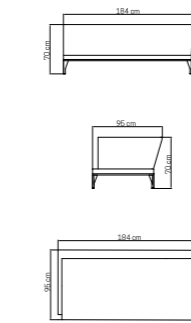

22922
MOD. FINAL DERECHA
CORNER RIGHT / MOD. D'ANGLE DROITE
1700 pts (STANDARD CUSHIONS INCLUDED)

1820 pts (PREMIUM CUSHIONS INCLUDED)
CUBRE / COVER / HOUSSES: 314 pts

PESO / WEIGHT / POIDS: 29,38 kg.
COJINES / CUSHIONS / COUSSINS: 11,65 kg.
VOLUMEN / VOLUME / VOLUME: 1,22 m³

MEDIDAS / DIMENSIONS / DIMENSIONS (cms)
184x95x70