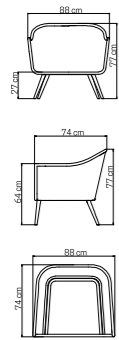

MEDIDAS / DIMENSIONS / DIMENSIONS (cms)
76x191x31

23805
MESA RINCÓN NAUTIC
SIDE TABLE / TABLE D'ANGLE
345 pts

CRISTAL / GLASS / VERRE: **30 pts** (optional)
CUBRE / COVER / HOUSSES: **140 pts**

PESO / WEIGHT / POIDS: 10,12 kg.
PESO CRISTAL/GLASS WEIGHT/POIDS DU VERRE: 5 kg.
VOLUMEN / VOLUME / VOLUME: 0,14 m³

MEDIDAS / DIMENSIONS / DIMENSIONS (cms)
86x50x33

23810
SILLÓN COMEDOR
DINING ARMCHAIR / FAUTEUIL DE TABLE
530 pts (STANDARD CUSHIONS INCLUDED)

562 pts (PREMIUM CUSHIONS INCLUDED)
CUBRE / COVER / HOUSSES: **138 pts**

COATING

ALUMINIUM
CARBON MATTE

23511
SILLÓN
ARMCHAIR / FAUTEUIL
1120 pts (STANDARD CUSHIONS INCLUDED)

1180 pts (PREMIUM CUSHIONS INCLUDED)
CUBRE / COVER / HOUSSES: **140 pts**
PESO / WEIGHT / POIDS: 15,56 kg.
COJINES / CUSHIONS / COUSSINS: 4,16 kg.
VOLUMEN / VOLUME / VOLUME: 0,51 m³
MEDIDAS / DIMENSIONS / DIMENSIONS (cms)
88x74x77

23514
MESA CENTRO
COFFEE TABLE / TABLE BASSE
560 pts (GLASS INCLUDED)

CUBRE / COVER / HOUSSES: **178 pts**
PESO / WEIGHT / POIDS: 9,80 kg.
PESO CRISTAL / GLASS WEIGHT / POIDS DU VERRE: 14,4 kg
VOLUMEN / VOLUME / VOLUME: 0,32 m³
MEDIDAS / DIMENSIONS / DIMENSIONS (cms)
120x60x45