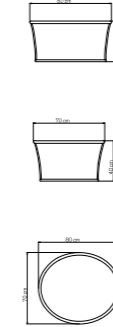

23834
NASA MESA AUXILIAR
NASA SIDE TABLE / NASA AUX. TABLE
400 pts (GLASS INCLUDED)

CUBRE / COVER / HOUSSES: **158 pts**

PESO / WEIGHT / POIDS: 7,82 kg.
CRISTAL / GLASS / VERRE: 6,70 kg.
VOLUMEN / VOLUME / VOLUME: 0,22 m³

MEDIDAS / DIMENSIONS / DIMENSIONS (cms)
80x70x40