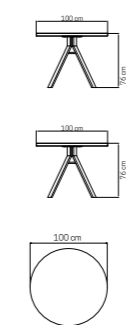

23871.03
MESA REDONDA ALASKA
ROUND TABLE / TABLE RONDE
990 pts

CRISTAL / GLASS / VERRE: **126 pts.** (optional)
CUBRE / COVER / HOUSSES: **215 pts**

PESO / WEIGHT / POIDS: 29,82 kg.
PESO CRISTAL / GLASS WEIGHT / POIDS DU VERRE: 20 kg.
VOLUMEN / VOLUME / VOLUME: 0,76 m³

MEDIDAS / DIMENSIONS / DIMENSIONS (cms)
Ø 100x76