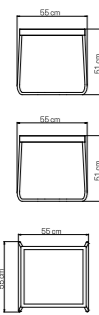

CUBRE / COVER / HOUSSES: **154 pts**

PESO / WEIGHT / POIDS: 3,62 kg.
CRISTAL / GLASS / VERRE: 3,26 kg.
VOLUMEN / VOLUME / VOLUME: 0,15 m³

MEDIDAS / DIMENSIONS / DIMENSIONS (cms)
55x55x51