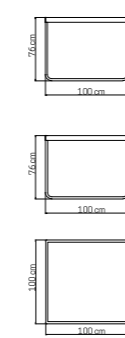

CUBRE / COVER / HOUSSES: **140 pts**

PESO / WEIGHT / POIDS: **4,66 kg.**
PESO CRISTAL / GLASS WEIGHT / POIDS DU VERRE: **5,7 kg.**
VOLUMEN / VOLUME / VOLUME: **0,15 m³**

MEDIDAS / DIMENSIONS / DIMENSIONS (cms)
57x50x51

MEDIDAS / DIMENSIONS / DIMENSIONS (cms)
55x53x49

23554
SILLÓN COMEDOR
DINING ARMCHAIR / FAUTEUIL DE TABLE
390 pts (STANDARD CUSHIONS INCLUDED)

400 pts (PREMIUM CUSHIONS INCLUDED)
CUBRE / COVER / HOUSSES: **138 pts**

PESO / WEIGHT / POIDS: **7,08 kg.**
COJINES / CUSHIONS / COUSSINS: **0,53 kg.**
VOLUMEN / VOLUME / VOLUME: **0,41 m³**

MEDIDAS / DIMENSIONS / DIMENSIONS (cms)
66x69x90

23518.01
MESA CUADRADA
SQ. DINING TABLE / TABLE CARRÉE
1290 pts (GLASS INCLUDED)

CUBRE / COVER / HOUSSES: **190 pts**

PESO / WEIGHT / POIDS: **17,28 kg.**
PESO CRISTAL / GLASS WEIGHT / POIDS DU VERRE: **20 kg.**
VOLUMEN / VOLUME / VOLUME: **0,76 m³**

MEDIDAS / DIMENSIONS / DIMENSIONS (cms)
100x100x76