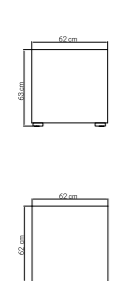

23615
MESA RINCÓN
SIDE TABLE / TABLE D'ANGLE
442 pts (GLASS INCLUDED)

CUBRE / COVER / HOUSSES: **154 pts**

PESO / WEIGHT / POIDS: **11,36 kg.**
CRISTAL / GLASS / VERRE: **7,7 kg.**
VOLUMEN / VOLUME / VOLUME: **0,24 m³**

MEDIDAS / DIMENSIONS / DIMENSIONS (cms)
62x62x63