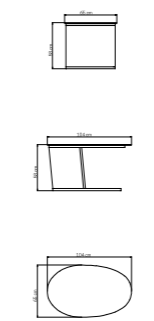

23501
MESA AUXILIAR
SIDE TABLE / TABLE AUX.
790 pts (CERAMIC TOP INCLUDED)

CUBRE / COVER / HOUSSES: **178 pts**

PESO / WEIGHT / POIDS: 13,02 kg.
CRISTAL / GLASS / VERRE: 15 kg.
VOLUMEN / VOLUME / VOLUME: 0,39 m³

MEDIDAS / DIMENSIONS / DIMENSIONS (cms)
104x65x58