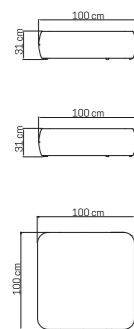

22380
MESA CENTRO 95CM
COFFEE TABLE / CHAISE DE TABLE
742 pts (GLASS INCLUDED)

CUBRE / COVER / HOUSSES: **198 pts**

PESO / WEIGHT / POIDS: 9,25 kg.
CRISTAL / GLASS / VERRE: 26,9 kg.
VOLUMEN / VOLUME / VOLUME: 0,31 m³

MEDIDAS / DIMENSIONS / DIMENSIONS (cms)
100x100x31