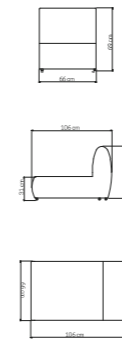

22390
MOD.CENTRAL
CENTRAL PART / MOD. CENTRAL
750 pts (STANDARD CUSHIONS INCLUDED)

808 pts (PREMIUM CUSHIONS INCLUDED)
CUBRE / COVER / HOUSSES: **224 pts**

PESO / WEIGHT / POIDS: 10,60 kg.
COJINES / CUSHIONS / COUSSINS: 4,42 kg.
VOLUMEN / VOLUME / VOLUME: 0,48 m³

MEDIDAS / DIMENSIONS / DIMENSIONS (cms)
66x106x69