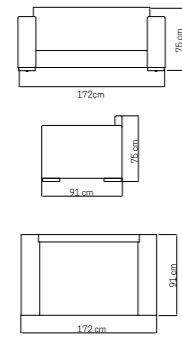

23612
SOFA 2 PLAZAS
LOVESEAT / SOFA 2PL
1790 pts (STANDARD CUSHIONS INCLUDED)

1895 pts (PREMIUM CUSHIONS INCLUDED)
CUBRE / COVER / HOUSSES: **284 pts**

PESO / WEIGHT / POIDS: **26,3 kg.**
COJINES / CUSHIONS / COUSSINS: **8,60 kg.**
VOLUMEN / VOLUME / VOLUME: **1,18 m³**

MEDIDAS / DIMENSIONS / DIMENSIONS (cms)
172x91x75