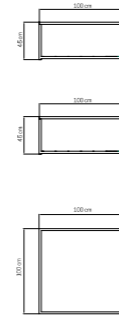

CUBRE / COVER / HOUSSES: **198 pts**

PESO / WEIGHT / POIDS: 10,8 kg.
PESO CRISTAL / GLASS WEIGHT / POIDS DU VERRE: 20 kg.
VOLUMEN / VOLUME / VOLUME: 0,45 m³

MEDIDAS / DIMENSIONS / DIMENSIONS (cms)
100x100x45